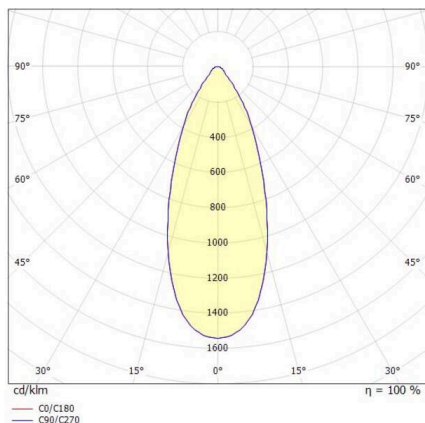

LORA

176-102050002955d

LORA 5 PD HÄNGELEUCHE aus Aluminium, weiß, ähnlich RAL 9003, weiß weiß, Ausstrahlwinkel 42°, Lichtaustritt direkt, mit Betriebsgerät, max. 500mA, Dimmbarkeit: DALI, Kabel weiß, Adapter/Baldachin weiß, Pendellänge 3000mm, IP20,

SKIZZE

TECHNISCHE DETAILS

Leuchtmittel	LED
Systemleistung [W]	10
Lichtstrom [lm]	690
Strom sekundärseitig [mA]	500
Lichtfarbe	3000K
CRI	>90
Betriebsgerät	mit Betriebsgerät
Dimmbarkeit	DALI
Lichtaustritt	direkt
Ausstrahlwinkel	42°
Spannung	220-240V 50/60Hz
Länge [mm]	330
Höhe [mm]	100
Pendellänge [mm]	3000
Durchmesser [mm]	360
Schutzart	IP20
Schutzklasse	Schutzklasse I
Material	Aluminium
Farbe Leuchte	weiß
RAL	9003
Farbe Glas/Schirm	weiß weiß
Farbe Adapter/Baldachin	weiß
Kabel	weiß
Lebensdauer [h]	L80 B10 20 000
Energieeffizienzklasse	E
Nettogewicht [kg]	1,53
EAN-Nummer	9010506764468

LICHTVERTEILUNGSKURVE

Energie Label

Die Werte sind Bemessungswerte. Leistung und Lichtstrom unterliegen initial einer Toleranz von +/- 10%. Toleranz der Farbtemperatur: +/- 150 K. Die Werte gelten, wenn nicht anders angegeben, für eine Umgebungstemperatur von 25°C.