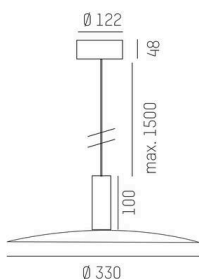

LORA

176-102050002955d

LORA 5 PD HÄNGELEUCHE aus Aluminium, weiß, ähnlich RAL 9003, weiß weiß, Ausstrahlwinkel 42°, Lichtaustritt direkt, mit Betriebsgerät, max. 500mA, Dimmbarkeit: DALI, Kabel weiß, Adapter/Baldachin weiß, Pendellänge 3000mm, IP20,

SKIZZE

TECHNISCHE DETAILS

Leuchtmittel	LED
Systemleistung [W]	10
Lichtstrom [lm]	690
Strom sekundärseitig [mA]	500
Lichtfarbe	3000K
CRI	>90
Betriebsgerät	mit Betriebsgerät
Dimmbarkeit	DALI
Lichtaustritt	direkt
Ausstrahlwinkel	42°
Spannung	220-240V 50/60Hz
Länge [mm]	330
Höhe [mm]	100
Pendellänge [mm]	3000
Durchmesser [mm]	360
Schutzart	IP20
Schutzklasse	Schutzklasse I
Material	Aluminium
Farbe Leuchte	weiß
RAL	9003
Farbe Glas/Schirm	weiß weiß
Farbe Adapter/Baldachin	weiß
Kabel	weiß
Lebensdauer [h]	L80 B10 20 000
Energieeffizienzklasse	E
Nettogewicht [kg]	1,53
EAN-Nummer	9010506764468

LICHTVERTEILUNGSKURVE

Energie Label

Die Werte sind Bemessungswerte. Leistung und Lichtstrom unterliegen initial einer Toleranz von +/- 10%. Toleranz der Farbtemperatur: +/- 150 K. Die Werte gelten, wenn nicht anders angegeben, für eine Umgebungstemperatur von 25°C.