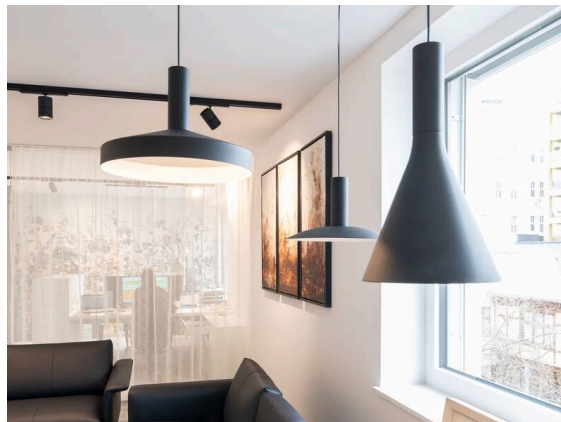

LORA

176-102050002955d

LORA 5 PD HÄNGELEUCHE aus Aluminium, weiß, ähnlich RAL 9003, weiß weiß, Ausstrahlwinkel 42°, Lichtaustritt direkt, mit Betriebsgerät, max. 500mA, Dimmbarkeit: DALI, Kabel weiß, Adapter/Baldachin weiß, Pendellänge 3000mm, IP20,