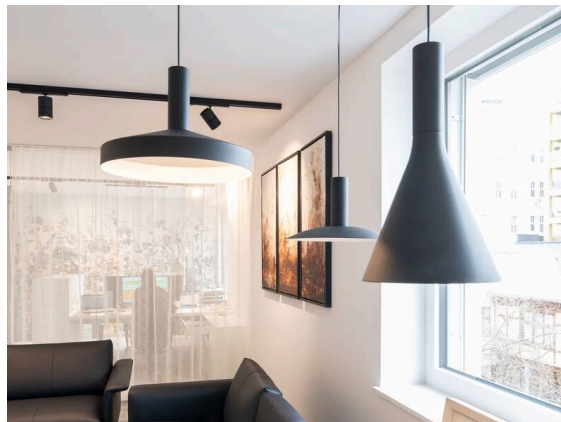

LORA

176-102050002955d

LORA 5 PD SOSPENSIONE in alluminio, bianco, simile a RAL 9003, bianco bianco, fascio 42°, emissione luminosa diretta, con alimentatore, max. 500mA, dimmerabilità: DALI, cavo bianco, adattatore/basetta bianco, lunghezza del pendinamento 3000mm, IP20

DISEGNO

CURVA DISTRIBUZIONE LUCE

DETTAGLI TECNICI

Lampadina	LED
Potenza sistema [W]	10
Flusso luminoso [lm]	690
Corrente del secondario [mA]	500
Temperatura colore	3000K
CRI	>90
Alimentatore	con alimentatore
Dimmerabilità	DALI
Area di emissione luce	diretta
Angolo apertura fascio luminoso	42°
Tensione	220-240V 50/60Hz
Lunghezza [mm]	330
Altezza [mm]	100
Lunghezza sospensione [mm]	3000
Diametro [mm]	360
Classe di protezione	IP20
Classe di protezione I	classe di protezione I
Materiale	alluminio
Colore base	bianco
RAL	9003
Colore vetro/paralume	bianco bianco
Colore adattatore/basetta	bianco
Cavo	bianco
Durata di vita [h]	L80 B10 20 000
Classe efficienza energetica	E
Peso netto [kg]	1,53
EAN numero	9010506764468