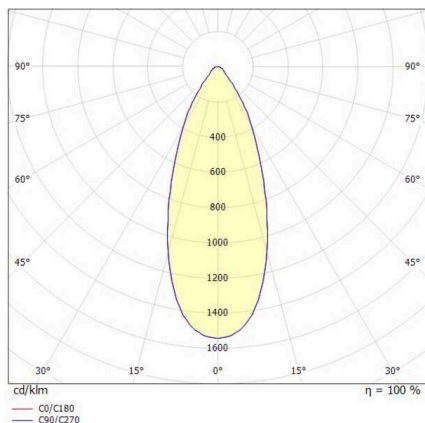

LORA

176-102050002955d

LORA 5 PD SOSPENSIONE in alluminio, bianco, simile a RAL 9003, bianco bianco, fascio 42°, emissione luminosa diretta, con alimentatore, max. 500mA, dimmerabilità: DALI, cavo bianco, adattatore/basetta bianco, lunghezza del pendinamento 3000mm, IP20

DISEGNO

CURVA DISTRIBUZIONE LUCE

DETTAGLI TECNICI

Lampadina	LED
Potenza sistema [W]	10
Flusso luminoso [lm]	690
Corrente del secondario [mA]	500
Temperatura colore	3000K
CRI	>90
Alimentatore	con alimentatore
Dimmerabilità	DALI
Area di emissione luce	diretta
Angolo apertura fascio luminoso	42°
Tensione	220-240V 50/60Hz
Lunghezza [mm]	330
Altezza [mm]	100
Lunghezza sospensione [mm]	3000
Diametro [mm]	360
Classe di protezione	IP20
Classe di protezione I	classe di protezione I
Materiale	alluminio
Colore base	bianco
RAL	9003
Colore vetro/paralume	bianco bianco
Colore adattatore/basetta	bianco
Cavo	bianco
Durata di vita [h]	L80 B10 20 000
Classe efficienza energetica	E
Peso netto [kg]	1,53
EAN numero	9010506764468