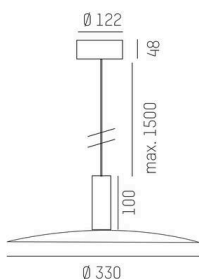

LORA

176-102050002955d

LORA 5 PD SOSPENSIONE in alluminio, bianco, simile a RAL 9003, bianco bianco, fascio 42°, emissione luminosa diretta, con alimentatore, max. 500mA, dimmerabilità: DALI, cavo bianco, adattatore/basetta bianco, lunghezza del pendinamento 3000mm, IP20

DISEGNO

CURVA DISTRIBUZIONE LUCE

DETTAGLI TECNICI

Lampadina	LED
Potenza sistema [W]	10
Flusso luminoso [lm]	690
Corrente del secondario [mA]	500
Temperatura colore	3000K
CRI	>90
Alimentatore	con alimentatore
Dimmerabilità	DALI
Area di emissione luce	diretta
Angolo apertura fascio luminoso	42°
Tensione	220-240V 50/60Hz
Lunghezza [mm]	330
Altezza [mm]	100
Lunghezza sospensione [mm]	3000
Diametro [mm]	360
Classe di protezione	IP20
Classe di protezione I	classe di protezione I
Materiale	alluminio
Colore base	bianco
RAL	9003
Colore vetro/paralume	bianco bianco
Colore adattatore/basetta	bianco
Cavo	bianco
Durata di vita [h]	L80 B10 20 000
Classe efficienza energetica	E
Peso netto [kg]	1,53
EAN numero	9010506764468

Etichetta energetica

I valori indicati sono nominali. Tolleranza della potenza e del flusso luminoso +/- 10%.

Tolleranza della temperatura colore: +/- 150 K. I valori sono riferiti ad una temperatura ambiente di 25°C, salvo diversa indicazione.