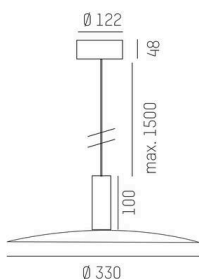

LORA

176-102050002366d

LORA 5 PD SOSPENSIONE in acciaio, nero, simile a RAL 7016, bianco nero, fascio 42°, emissione luminosa diretta, con alimentatore, max. 500mA, dimmerabilità: DALI, cavo nero, adattatore/basetta nero, lunghezza del pendinamento 3000mm, IP20

DISEGNO

DETTAGLI TECNICI

Lampadina	LED
Potenza sistema [W]	10
Flusso luminoso [lm]	690
Corrente del secondario [mA]	500
Temperatura colore	2700K
CRI	>90
Alimentatore	con alimentatore
Dimmerabilità	DALI
Area di emissione luce	diretta
Angolo apertura fascio luminoso	42°
Tensione	220-240V 50/60Hz
Lunghezza [mm]	330
Altezza [mm]	100
Lunghezza sospensione [mm]	3000
Diametro [mm]	360
Classe di protezione	IP20
Classe di protezione I	classe di protezione I
Materiale	acciaio
Colore base	nero
RAL	7016
Colore vetro/paralume	bianco nero
Colore adattatore/basetta	nero
Cavo	nero
Durata di vita [h]	L80 B10 20 000
Classe efficienza energetica	E
Peso netto [kg]	1,53
EAN numero	9010506764482

CURVA DISTRIBUZIONE LUCE

Etichetta energetica

I valori indicati sono nominali. Tolleranza della potenza e del flusso luminoso +/- 10%. Tolleranza della temperatura colore: +/- 150 K. I valori sono riferiti ad una temperatura ambiente di 25°C, salvo diversa indicazione.