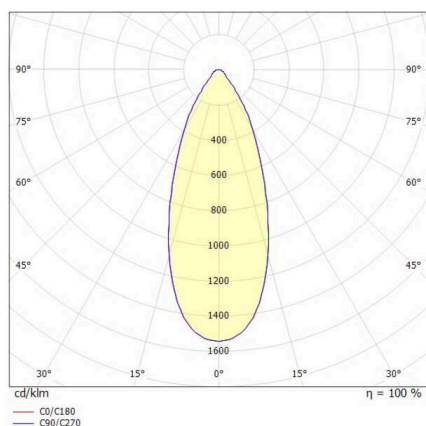

LORA

176-102050002366d

LORA 5 PD SOSPENSIONE in acciaio, nero, simile a RAL 7016, bianco nero, fascio 42°, emissione luminosa diretta, con alimentatore, max. 500mA, dimmerabilità: DALI, cavo nero, adattatore/basetta nero, lunghezza del pendinamento 3000mm, IP20

DISEGNO

DETTAGLI TECNICI

Lampadina	LED
Potenza sistema [W]	10
Flusso luminoso [lm]	690
Corrente del secondario [mA]	500
Temperatura colore	2700K
CRI	>90
Alimentatore	con alimentatore
Dimmerabilità	DALI
Area di emissione luce	diretta
Angolo apertura fascio luminoso	42°
Tensione	220-240V 50/60Hz
Lunghezza [mm]	330
Altezza [mm]	100
Lunghezza sospensione [mm]	3000
Diametro [mm]	360
Classe di protezione	IP20
Classe di protezione I	classe di protezione I
Materiale	acciaio
Colore base	nero
RAL	7016
Colore vetro/paralume	bianco nero
Colore adattatore/basetta	nero
Cavo	nero
Durata di vita [h]	L80 B10 20 000
Classe efficienza energetica	E
Peso netto [kg]	1,53
EAN numero	9010506764482

CURVA DISTRIBUZIONE LUCE

Etichetta energetica

I valori indicati sono nominali. Tolleranza della potenza e del flusso luminoso +/- 10%. Tolleranza della temperatura colore: +/- 150 K. I valori sono riferiti ad una temperatura ambiente di 25°C, salvo diversa indicazione.