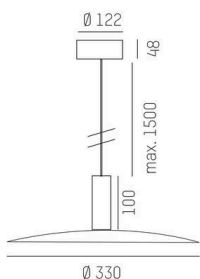

LORA

176-102050002366d

LORA 5 PD HÄNGELEUCHE aus Stahl, schwarz, ähnlich RAL 7016, weiß schwarz, Ausstrahlwinkel 42°, Lichtaustritt direkt, mit Betriebsgerät, max. 500mA, Dimmbarkeit: DALI, Kabel schwarz, Adapter/Baldachin schwarz, Pendellänge 3000mm, IP20,

SKIZZE

TECHNISCHE DETAILS

Leuchtmittel	LED
Systemleistung [W]	10
Lichtstrom [lm]	690
Strom sekundärseitig [mA]	500
Lichtfarbe	2700K
CRI	>90
Betriebsgerät	mit Betriebsgerät
Dimmbarkeit	DALI
Lichtaustritt	direkt
Ausstrahlwinkel	42°
Spannung	220-240V 50/60Hz
Länge [mm]	330
Höhe [mm]	100
Pendellänge [mm]	3000
Durchmesser [mm]	360
Schutzart	IP20
Schutzklasse	Schutzklasse I
Material	Stahl
Farbe Leuchte	schwarz
RAL	7016
Farbe Glas/Schirm	weiß schwarz
Farbe Adapter/Baldachin	schwarz
Kabel	schwarz
Lebensdauer [h]	L80 B10 20 000
Energieeffizienzklasse	E
Nettogewicht [kg]	1,53
EAN-Nummer	9010506764482

LICHTVERTEILUNGSKURVE

Energie Label

Die Werte sind Bemessungswerte. Leistung und Lichtstrom unterliegen initial einer Toleranz von +/- 10%. Toleranz der Farbtemperatur: +/- 150 K. Die Werte gelten, wenn nicht anders angegeben, für eine Umgebungstemperatur von 25°C.