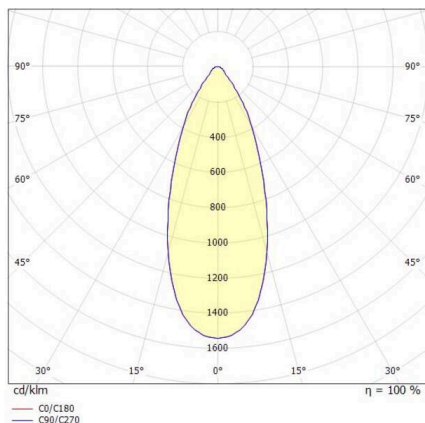

LORA

176-102050002366d

LORA 5 PD HÄNGELEUCHE aus Stahl, schwarz, ähnlich RAL 7016, weiß schwarz, Ausstrahlwinkel 42°, Lichtaustritt direkt, mit Betriebsgerät, max. 500mA, Dimmbarkeit: DALI, Kabel schwarz, Adapter/Baldachin schwarz, Pendellänge 3000mm, IP20,

SKIZZE

TECHNISCHE DETAILS

Leuchtmittel	LED
Systemleistung [W]	10
Lichtstrom [lm]	690
Strom sekundärseitig [mA]	500
Lichtfarbe	2700K
CRI	>90
Betriebsgerät	mit Betriebsgerät
Dimmbarkeit	DALI
Lichtaustritt	direkt
Ausstrahlwinkel	42°
Spannung	220-240V 50/60Hz
Länge [mm]	330
Höhe [mm]	100
Pendellänge [mm]	3000
Durchmesser [mm]	360
Schutzart	IP20
Schutzklasse	Schutzklasse I
Material	Stahl
Farbe Leuchte	schwarz
RAL	7016
Farbe Glas/Schirm	weiß schwarz
Farbe Adapter/Baldachin	schwarz
Kabel	schwarz
Lebensdauer [h]	L80 B10 20 000
Energieeffizienzklasse	E
Nettogewicht [kg]	1,53
EAN-Nummer	9010506764482

LICHTVERTEILUNGSKURVE

Energie Label

Die Werte sind Bemessungswerte. Leistung und Lichtstrom unterliegen initial einer Toleranz von +/- 10%. Toleranz der Farbtemperatur: +/- 150 K. Die Werte gelten, wenn nicht anders angegeben, für eine Umgebungstemperatur von 25°C.