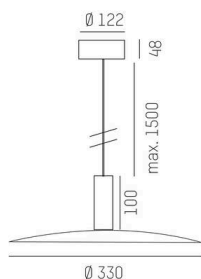

LORA

176-102050002365d

LORA 5 PD SOSPENSIONE in acciaio, nero, simile a RAL 7016, bianco bianco, fascio 42°, emissione luminosa diretta, con alimentatore, max. 500mA, dimmerabilità: DALI, cavo nero, adattatore/basetta nero, lunghezza del pendinamento 3000mm, IP20

DISEGNO

CURVA DISTRIBUZIONE LUCE

DETTAGLI TECNICI

Lampadina	LED
Potenza sistema [W]	10
Flusso luminoso [lm]	690
Corrente del secondario [mA]	500
Temperatura colore	2700K
CRI	>90
Alimentatore	con alimentatore
Dimmerabilità	DALI
Area di emissione luce	diretta
Angolo apertura fascio luminoso	42°
Tensione	220-240V 50/60Hz
Lunghezza [mm]	330
Altezza [mm]	100
Lunghezza sospensione [mm]	3000
Diametro [mm]	360
Classe di protezione	IP20
Classe di protezione I	classe di protezione I
Materiale	acciaio
Colore base	nero
RAL	7016
Colore vetro/paralume	bianco bianco
Colore adattatore/basetta	nero
Cavo	nero
Durata di vita [h]	L80 B10 20 000
Classe efficienza energetica	E
Peso netto [kg]	1,53
EAN numero	9010506764505

Etichetta energetica

I valori indicati sono nominali. Tolleranza della potenza e del flusso luminoso +/- 10%.

Tolleranza della temperatura colore: +/- 150 K. I valori sono riferiti ad una temperatura ambiente di 25°C, salvo diversa indicazione.