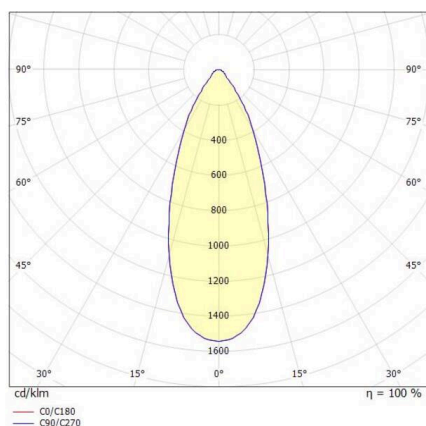

LORA

176-102050002365d

LORA 5 PD SOSPENSIONE in acciaio, nero, simile a RAL 7016, bianco bianco, fascio 42°, emissione luminosa diretta, con alimentatore, max. 500mA, dimmerabilità: DALI, cavo nero, adattatore/basetta nero, lunghezza del pendinamento 3000mm, IP20

DISEGNO

CURVA DISTRIBUZIONE LUCE

DETTAGLI TECNICI

Lampadina	LED
Potenza sistema [W]	10
Flusso luminoso [lm]	690
Corrente del secondario [mA]	500
Temperatura colore	2700K
CRI	>90
Alimentatore	con alimentatore
Dimmerabilità	DALI
Area di emissione luce	diretta
Angolo apertura fascio luminoso	42°
Tensione	220-240V 50/60Hz
Lunghezza [mm]	330
Altezza [mm]	100
Lunghezza sospensione [mm]	3000
Diametro [mm]	360
Classe di protezione	IP20
Classe di protezione I	classe di protezione I
Materiale	acciaio
Colore base	nero
RAL	7016
Colore vetro/paralume	bianco bianco
Colore adattatore/basetta	nero
Cavo	nero
Durata di vita [h]	L80 B10 20 000
Classe efficienza energetica	E
Peso netto [kg]	1,53
EAN numero	9010506764505