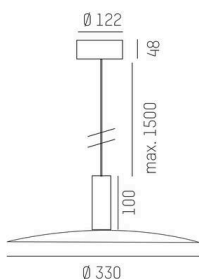

LORA

176-102050002356d

LORA 5 PD SOSPENSIONE in acciaio, bianco, simile a RAL 9003, bianco nero, fascio 42°, emissione luminosa diretta, con alimentatore, max. 500mA, dimmerabilità: DALI, cavo bianco, adattatore/basetta bianco, lunghezza del pendinamento 1500mm, IP20

DISEGNO

CURVA DISTRIBUZIONE LUCE

DETTAGLI TECNICI

Lampadina	LED
Potenza sistema [W]	10
Flusso luminoso [lm]	690
Corrente del secondario [mA]	500
Temperatura colore	2700K
CRI	>90
Alimentatore	con alimentatore
Dimmerabilità	DALI
Area di emissione luce	diretta
Angolo apertura fascio luminoso	42°
Tensione	220-240V 50/60Hz
Lunghezza [mm]	330
Altezza [mm]	100
Lunghezza sospensione [mm]	1500
Diametro [mm]	360
Classe di protezione	IP20
Classe di protezione I	classe di protezione I
Materiale	acciaio
Colore base	bianco
RAL	9003
Colore vetro/paralume	bianco nero
Colore adattatore/basetta	bianco
Cavo	bianco
Durata di vita [h]	L80 B10 20 000
Classe efficienza energetica	E
Peso netto [kg]	1,53
EAN numero	9010506764529

Etichetta energetica

I valori indicati sono nominali. Tolleranza della potenza e del flusso luminoso +/- 10%.
Tolleranza della temperatura colore: +/- 150 K. I valori sono riferiti ad una temperatura ambiente di 25°C, salvo diversa indicazione.