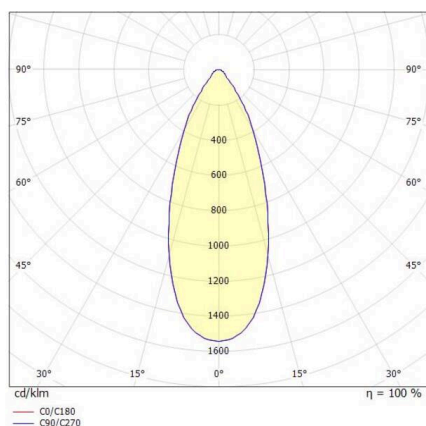

LORA

176-102050002356d

LORA 5 PD SOSPENSIONE in acciaio, bianco, simile a RAL 9003, bianco nero, fascio 42°, emissione luminosa diretta, con alimentatore, max. 500mA, dimmerabilità: DALI, cavo bianco, adattatore/basetta bianco, lunghezza del pendinamento 1500mm, IP20

DISEGNO

CURVA DISTRIBUZIONE LUCE

DETTAGLI TECNICI

Lampadina	LED
Potenza sistema [W]	10
Flusso luminoso [lm]	690
Corrente del secondario [mA]	500
Temperatura colore	2700K
CRI	>90
Alimentatore	con alimentatore
Dimmerabilità	DALI
Area di emissione luce	diretta
Angolo apertura fascio luminoso	42°
Tensione	220-240V 50/60Hz
Lunghezza [mm]	330
Altezza [mm]	100
Lunghezza sospensione [mm]	1500
Diametro [mm]	360
Classe di protezione	IP20
Classe di protezione I	classe di protezione I
Materiale	acciaio
Colore base	bianco
RAL	9003
Colore vetro/paralume	bianco nero
Colore adattatore/basetta	bianco
Cavo	bianco
Durata di vita [h]	L80 B10 20 000
Classe efficienza energetica	E
Peso netto [kg]	1,53
EAN numero	9010506764529