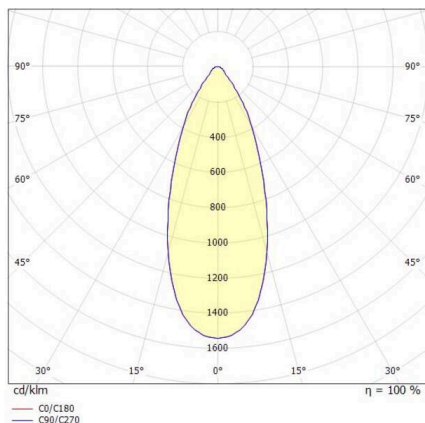

LORA

176-102050002356d

LORA 5 PD HÄNGELEUCHE aus Stahl, weiß, ähnlich RAL 9003, weiß schwarz, Ausstrahlwinkel 42°, Lichtaustritt direkt, mit Betriebsgerät, max. 500mA, Dimmbarkeit: DALI, Kabel weiß, Adapter/Baldachin weiß, Pendellänge 1500mm, IP20,

SKIZZE

TECHNISCHE DETAILS

Leuchtmittel	LED
Systemleistung [W]	10
Lichtstrom [lm]	690
Strom sekundärseitig [mA]	500
Lichtfarbe	2700K
CRI	>90
Betriebsgerät	mit Betriebsgerät
Dimmbarkeit	DALI
Lichtaustritt	direkt
Ausstrahlwinkel	42°
Spannung	220-240V 50/60Hz
Länge [mm]	330
Höhe [mm]	100
Pendellänge [mm]	1500
Durchmesser [mm]	360
Schutzart	IP20
Schutzklasse	Schutzklasse I
Material	Stahl
Farbe Leuchte	weiß
RAL	9003
Farbe Glas/Schirm	weiß schwarz
Farbe Adapter/Baldachin	weiß
Kabel	weiß
Lebensdauer [h]	L80 B10 20 000
Energieeffizienzklasse	E
Nettogewicht [kg]	1,53
EAN-Nummer	9010506764529

LICHTVERTEILUNGSKURVE

Energie Label

Die Werte sind Bemessungswerte. Leistung und Lichtstrom unterliegen initial einer Toleranz von +/- 10%. Toleranz der Farbtemperatur: +/- 150 K. Die Werte gelten, wenn nicht anders angegeben, für eine Umgebungstemperatur von 25°C.