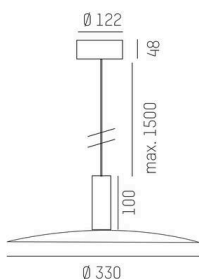

LORA

176-102050002356d

LORA 5 PD HÄNGELEUCHE aus Stahl, weiß, ähnlich RAL 9003, weiß schwarz, Ausstrahlwinkel 42°, Lichtaustritt direkt, mit Betriebsgerät, max. 500mA, Dimmbarkeit: DALI, Kabel weiß, Adapter/Baldachin weiß, Pendellänge 1500mm, IP20,

SKIZZE

TECHNISCHE DETAILS

Leuchtmittel	LED
Systemleistung [W]	10
Lichtstrom [lm]	690
Strom sekundärseitig [mA]	500
Lichtfarbe	2700K
CRI	>90
Betriebsgerät	mit Betriebsgerät
Dimmbarkeit	DALI
Lichtaustritt	direkt
Ausstrahlwinkel	42°
Spannung	220-240V 50/60Hz
Länge [mm]	330
Höhe [mm]	100
Pendellänge [mm]	1500
Durchmesser [mm]	360
Schutzart	IP20
Schutzklasse	Schutzklasse I
Material	Stahl
Farbe Leuchte	weiß
RAL	9003
Farbe Glas/Schirm	weiß schwarz
Farbe Adapter/Baldachin	weiß
Kabel	weiß
Lebensdauer [h]	L80 B10 20 000
Energieeffizienzklasse	E
Nettogewicht [kg]	1,53
EAN-Nummer	9010506764529

LICHTVERTEILUNGSKURVE

Energie Label

Die Werte sind Bemessungswerte. Leistung und Lichtstrom unterliegen initial einer Toleranz von +/- 10%. Toleranz der Farbtemperatur: +/- 150 K. Die Werte gelten, wenn nicht anders angegeben, für eine Umgebungstemperatur von 25°C.