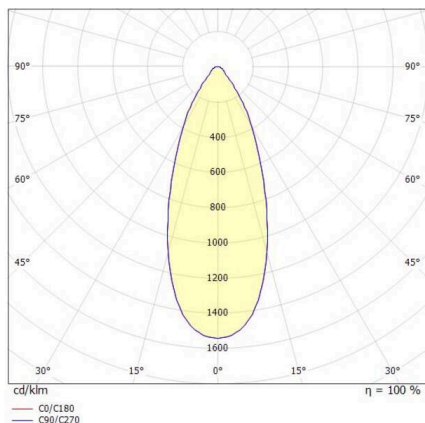

LORA

176-1020500029660

LORA 5 PD HÄNGELEUCHE aus Stahl, schwarz, ähnlich RAL 7016, weiß schwarz, Ausstrahlwinkel 42°, Lichtaustritt direkt, mit Betriebsgerät, max. 500mA, Dimmbarkeit: nicht dimmbar, Kabel schwarz, Adapter/Baldachin schwarz, Pendellänge 3000mm, IP20,

SKIZZE

TECHNISCHE DETAILS

Leuchtmittel	LED
Systemleistung [W]	10
Lichtstrom [lm]	690
Strom sekundärseitig [mA]	500
Lichtfarbe	3000K
CRI	>90
Betriebsgerät	mit Betriebsgerät
Dimmbarkeit	nicht dimmbar
Lichtaustritt	direkt
Ausstrahlwinkel	42°
Spannung	220-240V 50/60Hz
Länge [mm]	330
Höhe [mm]	100
Pendellänge [mm]	3000
Durchmesser [mm]	360
Schutzart	IP20
Schutzklasse	Schutzklasse I
Material	Stahl
Farbe Leuchte	schwarz
RAL	7016
Farbe Glas/Schirm	weiß schwarz
Farbe Adapter/Baldachin	schwarz
Kabel	schwarz
Lebensdauer [h]	L80 B10 20 000
Energieeffizienzklasse	E
Nettogewicht [kg]	1,57
EAN-Nummer	9010506764406

LICHTVERTEILUNGSKURVE

Energie Label

Die Werte sind Bemessungswerte. Leistung und Lichtstrom unterliegen initial einer Toleranz von +/- 10%. Toleranz der Farbtemperatur: +/- 150 K. Die Werte gelten, wenn nicht anders angegeben, für eine Umgebungstemperatur von 25°C.