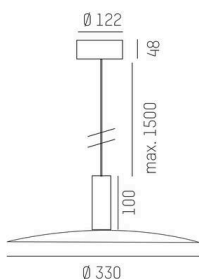

LORA

176-1020500029660

LORA 5 PD HÄNGELEUCHE aus Stahl, schwarz, ähnlich RAL 7016, weiß schwarz, Ausstrahlwinkel 42°, Lichtaustritt direkt, mit Betriebsgerät, max. 500mA, Dimmbarkeit: nicht dimmbar, Kabel schwarz, Adapter/Baldachin schwarz, Pendellänge 3000mm, IP20,

SKIZZE

TECHNISCHE DETAILS

Leuchtmittel	LED
Systemleistung [W]	10
Lichtstrom [lm]	690
Strom sekundärseitig [mA]	500
Lichtfarbe	3000K
CRI	>90
Betriebsgerät	mit Betriebsgerät
Dimmbarkeit	nicht dimmbar
Lichtaustritt	direkt
Ausstrahlwinkel	42°
Spannung	220-240V 50/60Hz
Länge [mm]	330
Höhe [mm]	100
Pendellänge [mm]	3000
Durchmesser [mm]	360
Schutzart	IP20
Schutzklasse	Schutzklasse I
Material	Stahl
Farbe Leuchte	schwarz
RAL	7016
Farbe Glas/Schirm	weiß schwarz
Farbe Adapter/Baldachin	schwarz
Kabel	schwarz
Lebensdauer [h]	L80 B10 20 000
Energieeffizienzklasse	E
Nettogewicht [kg]	1,57
EAN-Nummer	9010506764406

LICHTVERTEILUNGSKURVE

Energie Label

Die Werte sind Bemessungswerte. Leistung und Lichtstrom unterliegen initial einer Toleranz von +/- 10%. Toleranz der Farbtemperatur: +/- 150 K. Die Werte gelten, wenn nicht anders angegeben, für eine Umgebungstemperatur von 25°C.