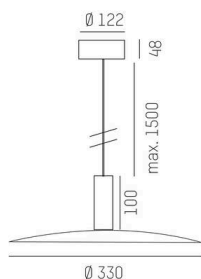

LORA

176-1020500029660

LORA 5 PD SOSPENSIONE in acciaio, nero, simile a RAL 7016, bianco nero, fascio 42°, emissione luminosa diretta, con alimentatore, max. 500mA, dimmerabilità: non dimmerabile, cavo nero, adattatore/basetta nero, lunghezza del pendinamento 3000mm, IP20

DISEGNO

CURVA DISTRIBUZIONE LUCE

DETTAGLI TECNICI

Lampadina	LED
Potenza sistema [W]	10
Flusso luminoso [lm]	690
Corrente del secondario [mA]	500
Temperatura colore	3000K
CRI	>90
Alimentatore	con alimentatore
Dimmerabilità	non dimmerabile
Area di emissione luce	diretta
Angolo apertura fascio luminoso	42°
Tensione	220-240V 50/60Hz
Lunghezza [mm]	330
Altezza [mm]	100
Lunghezza sospensione [mm]	3000
Diametro [mm]	360
Classe di protezione	IP20
Classe di protezione I	classe di protezione I
Materiale	acciaio
Colore base	nero
RAL	7016
Colore vetro/paralume	bianco nero
Colore adattatore/basetta	nero
Cavo	nero
Durata di vita [h]	L80 B10 20 000
Classe efficienza energetica	E
Peso netto [kg]	1,57
EAN numero	9010506764406

Etichetta energetica

I valori indicati sono nominali. Tolleranza della potenza e del flusso luminoso +/- 10%.
Tolleranza della temperatura colore: +/- 150 K. I valori sono riferiti ad una temperatura ambiente di 25°C, salvo diversa indicazione.