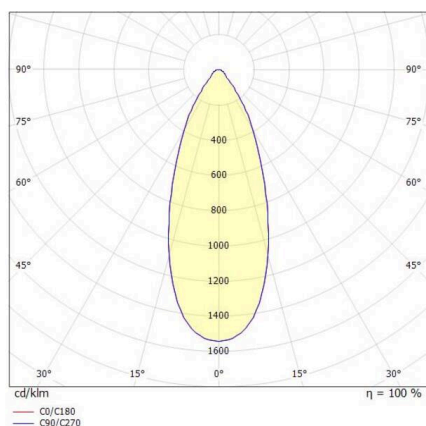

LORA

176-1020500029660

LORA 5 PD SOSPENSIONE in acciaio, nero, simile a RAL 7016, bianco nero, fascio 42°, emissione luminosa diretta, con alimentatore, max. 500mA, dimmerabilità: non dimmerabile, cavo nero, adattatore/basetta nero, lunghezza del pendinamento 3000mm, IP20

DISEGNO

CURVA DISTRIBUZIONE LUCE

DETTAGLI TECNICI

Lampadina	LED
Potenza sistema [W]	10
Flusso luminoso [lm]	690
Corrente del secondario [mA]	500
Temperatura colore	3000K
CRI	>90
Alimentatore	con alimentatore
Dimmerabilità	non dimmerabile
Area di emissione luce	diretta
Angolo apertura fascio luminoso	42°
Tensione	220-240V 50/60Hz
Lunghezza [mm]	330
Altezza [mm]	100
Lunghezza sospensione [mm]	3000
Diametro [mm]	360
Classe di protezione	IP20
Classe di protezione I	classe di protezione I
Materiale	acciaio
Colore base	nero
RAL	7016
Colore vetro/paralume	bianco nero
Colore adattatore/basetta	nero
Cavo	nero
Durata di vita [h]	L80 B10 20 000
Classe efficienza energetica	E
Peso netto [kg]	1,57
EAN numero	9010506764406