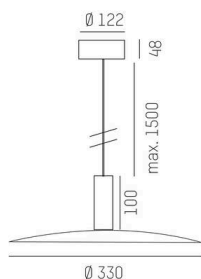

LORA

176-1020500029650

LORA 5 PD SOSPENSIONE in acciaio, nero, simile a RAL 7016, bianco bianco, fascio 42°, emissione luminosa diretta, con alimentatore, max. 500mA, dimmerabilità: non dimmerabile, cavo nero, adattatore/basetta nero, lunghezza del pendinamento 3000mm, IP20

DISEGNO

CURVA DISTRIBUZIONE LUCE

DETTAGLI TECNICI

Lampadina	LED
Potenza sistema [W]	10
Flusso luminoso [lm]	690
Corrente del secondario [mA]	500
Temperatura colore	3000K
CRI	>90
Alimentatore	con alimentatore
Dimmerabilità	non dimmerabile
Area di emissione luce	diretta
Angolo apertura fascio luminoso	42°
Tensione	220-240V 50/60Hz
Lunghezza [mm]	330
Altezza [mm]	100
Lunghezza sospensione [mm]	3000
Diametro [mm]	360
Classe di protezione	IP20
Classe di protezione I	classe di protezione I
Materiale	acciaio
Colore base	nero
RAL	7016
Colore vetro/paralume	bianco bianco
Colore adattatore/basetta	nero
Cavo	nero
Durata di vita [h]	L80 B10 20 000
Classe efficienza energetica	E
Peso netto [kg]	1,57
EAN numero	9010506764413

Etichetta energetica

I valori indicati sono nominali. Tolleranza della potenza e del flusso luminoso +/- 10%. Tolleranza della temperatura colore: +/- 150 K. I valori sono riferiti ad una temperatura ambiente di 25°C, salvo diversa indicazione.