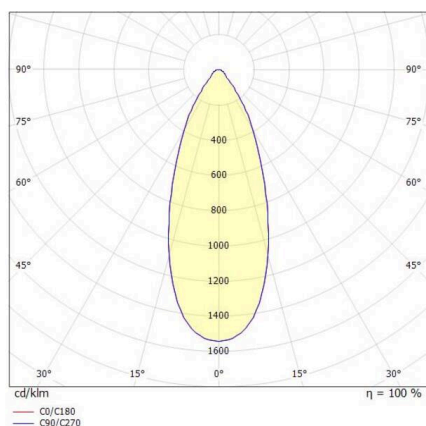

LORA

176-1020500029650

LORA 5 PD SOSPENSIONE in acciaio, nero, simile a RAL 7016, bianco bianco, fascio 42°, emissione luminosa diretta, con alimentatore, max. 500mA, dimmerabilità: non dimmerabile, cavo nero, adattatore/basetta nero, lunghezza del pendinamento 3000mm, IP20

DISEGNO

CURVA DISTRIBUZIONE LUCE

DETTAGLI TECNICI

Lampadina	LED
Potenza sistema [W]	10
Flusso luminoso [lm]	690
Corrente del secondario [mA]	500
Temperatura colore	3000K
CRI	>90
Alimentatore	con alimentatore
Dimmerabilità	non dimmerabile
Area di emissione luce	diretta
Angolo apertura fascio luminoso	42°
Tensione	220-240V 50/60Hz
Lunghezza [mm]	330
Altezza [mm]	100
Lunghezza sospensione [mm]	3000
Diametro [mm]	360
Classe di protezione	IP20
Classe di protezione I	classe di protezione I
Materiale	acciaio
Colore base	nero
RAL	7016
Colore vetro/paralume	bianco bianco
Colore adattatore/basetta	nero
Cavo	nero
Durata di vita [h]	L80 B10 20 000
Classe efficienza energetica	E
Peso netto [kg]	1,57
EAN numero	9010506764413