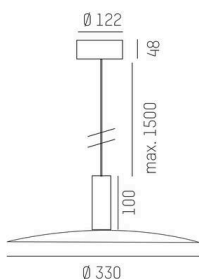

LORA

176-1020500029650

LORA 5 PD HÄNGELEUCHE aus Stahl, schwarz, ähnlich RAL 7016, weiß weiß, Ausstrahlwinkel 42°, Lichtaustritt direkt, mit Betriebsgerät, max. 500mA, Dimmbarkeit: nicht dimmbar, Kabel schwarz, Adapter/Baldachin schwarz, Pendellänge 3000mm, IP20,

SKIZZE

TECHNISCHE DETAILS

Leuchtmittel	LED
Systemleistung [W]	10
Lichtstrom [lm]	690
Strom sekundärseitig [mA]	500
Lichtfarbe	3000K
CRI	>90
Betriebsgerät	mit Betriebsgerät
Dimmbarkeit	nicht dimmbar
Lichtaustritt	direkt
Ausstrahlwinkel	42°
Spannung	220-240V 50/60Hz
Länge [mm]	330
Höhe [mm]	100
Pendellänge [mm]	3000
Durchmesser [mm]	360
Schutzart	IP20
Schutzklasse	Schutzklasse I
Material	Stahl
Farbe Leuchte	schwarz
RAL	7016
Farbe Glas/Schirm	weiß weiß
Farbe Adapter/Baldachin	schwarz
Kabel	schwarz
Lebensdauer [h]	L80 B10 20 000
Energieeffizienzklasse	E
Nettogewicht [kg]	1,57
EAN-Nummer	9010506764413

LICHTVERTEILUNGSKURVE

Energie Label

Die Werte sind Bemessungswerte. Leistung und Lichtstrom unterliegen initial einer Toleranz von +/- 10%. Toleranz der Farbtemperatur: +/- 150 K. Die Werte gelten, wenn nicht anders angegeben, für eine Umgebungstemperatur von 25°C.