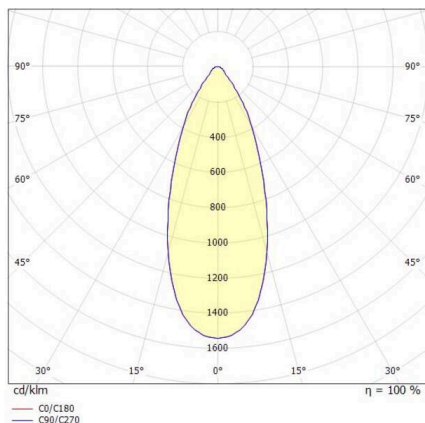

LORA

176-1020500029650

LORA 5 PD HÄNGELEUCHE aus Stahl, schwarz, ähnlich RAL 7016, weiß weiß, Ausstrahlwinkel 42°, Lichtaustritt direkt, mit Betriebsgerät, max. 500mA, Dimmbarkeit: nicht dimmbar, Kabel schwarz, Adapter/Baldachin schwarz, Pendellänge 3000mm, IP20,

SKIZZE

TECHNISCHE DETAILS

Leuchtmittel	LED
Systemleistung [W]	10
Lichtstrom [lm]	690
Strom sekundärseitig [mA]	500
Lichtfarbe	3000K
CRI	>90
Betriebsgerät	mit Betriebsgerät
Dimmbarkeit	nicht dimmbar
Lichtaustritt	direkt
Ausstrahlwinkel	42°
Spannung	220-240V 50/60Hz
Länge [mm]	330
Höhe [mm]	100
Pendellänge [mm]	3000
Durchmesser [mm]	360
Schutzart	IP20
Schutzklasse	Schutzklasse I
Material	Stahl
Farbe Leuchte	schwarz
RAL	7016
Farbe Glas/Schirm	weiß weiß
Farbe Adapter/Baldachin	schwarz
Kabel	schwarz
Lebensdauer [h]	L80 B10 20 000
Energieeffizienzklasse	E
Nettogewicht [kg]	1,57
EAN-Nummer	9010506764413

LICHTVERTEILUNGSKURVE

Energie Label

Die Werte sind Bemessungswerte. Leistung und Lichtstrom unterliegen initial einer Toleranz von +/- 10%. Toleranz der Farbtemperatur: +/- 150 K. Die Werte gelten, wenn nicht anders angegeben, für eine Umgebungstemperatur von 25°C.