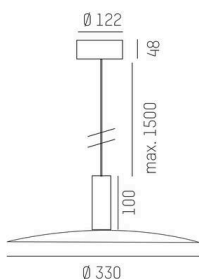

LORA

176-1020500029560

LORA 5 PD HÄNGELEUCHE aus Stahl, weiß, ähnlich RAL 9003, weiß schwarz, Ausstrahlwinkel 42°, Lichtaustritt direkt, mit Betriebsgerät, max. 500mA, Dimmbarkeit: nicht dimmbar, Kabel weiß, Adapter/Baldachin weiß, Pendellänge 3000mm, IP20,

SKIZZE

TECHNISCHE DETAILS

Leuchtmittel	LED
Systemleistung [W]	10
Lichtstrom [lm]	690
Strom sekundärseitig [mA]	500
Lichtfarbe	3000K
CRI	>90
Betriebsgerät	mit Betriebsgerät
Dimmbarkeit	nicht dimmbar
Lichtaustritt	direkt
Ausstrahlwinkel	42°
Spannung	220-240V 50/60Hz
Länge [mm]	330
Höhe [mm]	100
Pendellänge [mm]	3000
Durchmesser [mm]	360
Schutzart	IP20
Schutzklasse	Schutzklasse I
Material	Stahl
Farbe Leuchte	weiß
RAL	9003
Farbe Glas/Schirm	weiß schwarz
Farbe Adapter/Baldachin	weiß
Kabel	weiß
Lebensdauer [h]	L80 B10 20 000
Energieeffizienzklasse	E
Nettogewicht [kg]	1,53
EAN-Nummer	9010506764437

LICHTVERTEILUNGSKURVE

Energie Label

Die Werte sind Bemessungswerte. Leistung und Lichtstrom unterliegen initial einer Toleranz von +/- 10%. Toleranz der Farbtemperatur: +/- 150 K. Die Werte gelten, wenn nicht anders angegeben, für eine Umgebungstemperatur von 25°C.