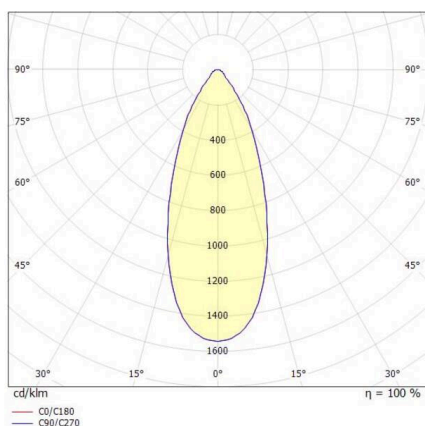

LORA

176-1020500029560

LORA 5 PD HÄNGELEUCHE aus Stahl, weiß, ähnlich RAL 9003, weiß schwarz, Ausstrahlwinkel 42°, Lichtaustritt direkt, mit Betriebsgerät, max. 500mA, Dimmbarkeit: nicht dimmbar, Kabel weiß, Adapter/Baldachin weiß, Pendellänge 3000mm, IP20,

SKIZZE

TECHNISCHE DETAILS

Leuchtmittel	LED
Systemleistung [W]	10
Lichtstrom [lm]	690
Strom sekundärseitig [mA]	500
Lichtfarbe	3000K
CRI	>90
Betriebsgerät	mit Betriebsgerät
Dimmbarkeit	nicht dimmbar
Lichtaustritt	direkt
Ausstrahlwinkel	42°
Spannung	220-240V 50/60Hz
Länge [mm]	330
Höhe [mm]	100
Pendellänge [mm]	3000
Durchmesser [mm]	360
Schutzart	IP20
Schutzklasse	Schutzklasse I
Material	Stahl
Farbe Leuchte	weiß
RAL	9003
Farbe Glas/Schirm	weiß schwarz
Farbe Adapter/Baldachin	weiß
Kabel	weiß
Lebensdauer [h]	L80 B10 20 000
Energieeffizienzklasse	E
Nettogewicht [kg]	1,53
EAN-Nummer	9010506764437

LICHTVERTEILUNGSKURVE

Energie Label

Die Werte sind Bemessungswerte. Leistung und Lichtstrom unterliegen initial einer Toleranz von +/- 10%. Toleranz der Farbtemperatur: +/- 150 K. Die Werte gelten, wenn nicht anders angegeben, für eine Umgebungstemperatur von 25°C.