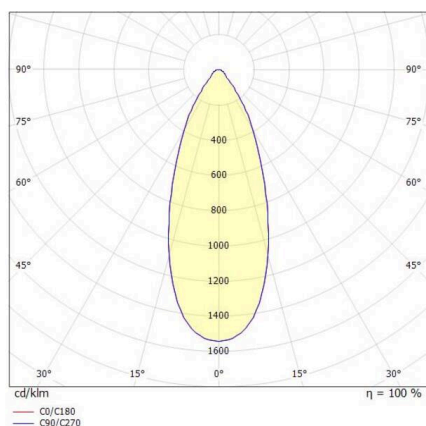

LORA

176-1020500029560

LORA 5 PD SOSPENSIONE in acciaio, bianco, simile a RAL 9003, bianco nero, fascio 42°, emissione luminosa diretta, con alimentatore, max. 500mA, dimmerabilità: non dimmerabile, cavo bianco, adattatore/basetta bianco, lunghezza del pendinamento 3000mm, IP20

DISEGNO

CURVA DISTRIBUZIONE LUCE

DETTAGLI TECNICI

Lampadina	LED
Potenza sistema [W]	10
Flusso luminoso [lm]	690
Corrente del secondario [mA]	500
Temperatura colore	3000K
CRI	>90
Alimentatore	con alimentatore
Dimmerabilità	non dimmerabile
Area di emissione luce	diretta
Angolo apertura fascio luminoso	42°
Tensione	220-240V 50/60Hz
Lunghezza [mm]	330
Altezza [mm]	100
Lunghezza sospensione [mm]	3000
Diametro [mm]	360
Classe di protezione	IP20
Classe di protezione I	classe di protezione I
Materiale	acciaio
Colore base	bianco
RAL	9003
Colore vetro/paralume	bianco nero
Colore adattatore/basetta	bianco
Cavo	bianco
Durata di vita [h]	L80 B10 20 000
Classe efficienza energetica	E
Peso netto [kg]	1,53
EAN numero	9010506764437