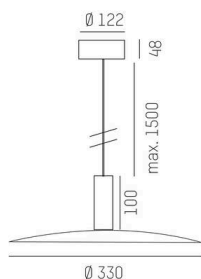

LORA

176-1020500029560

LORA 5 PD SOSPENSIONE in acciaio, bianco, simile a RAL 9003, bianco nero, fascio 42°, emissione luminosa diretta, con alimentatore, max. 500mA, dimmerabilità: non dimmerabile, cavo bianco, adattatore/basetta bianco, lunghezza del pendinamento 3000mm, IP20

DISEGNO

CURVA DISTRIBUZIONE LUCE

DETTAGLI TECNICI

Lampadina	LED
Potenza sistema [W]	10
Flusso luminoso [lm]	690
Corrente del secondario [mA]	500
Temperatura colore	3000K
CRI	>90
Alimentatore	con alimentatore
Dimmerabilità	non dimmerabile
Area di emissione luce	diretta
Angolo apertura fascio luminoso	42°
Tensione	220-240V 50/60Hz
Lunghezza [mm]	330
Altezza [mm]	100
Lunghezza sospensione [mm]	3000
Diametro [mm]	360
Classe di protezione	IP20
Classe di protezione I	classe di protezione I
Materiale	acciaio
Colore base	bianco
RAL	9003
Colore vetro/paralume	bianco nero
Colore adattatore/basetta	bianco
Cavo	bianco
Durata di vita [h]	L80 B10 20 000
Classe efficienza energetica	E
Peso netto [kg]	1,53
EAN numero	9010506764437

Etichetta energetica

I valori indicati sono nominali. Tolleranza della potenza e del flusso luminoso +/- 10%.

Tolleranza della temperatura colore: +/- 150 K. I valori sono riferiti ad una temperatura ambiente di 25°C, salvo diversa indicazione.