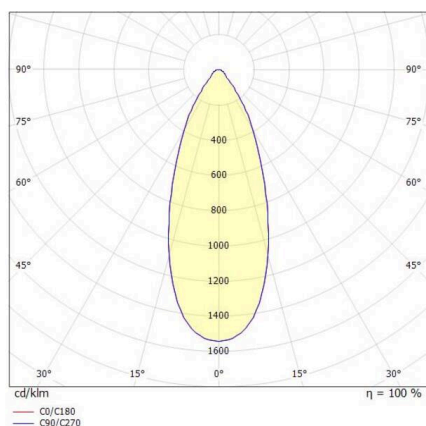

LORA

176-1020500029550

LORA 5 PD SOSPENSIONE in acciaio, bianco, simile a RAL 9003, bianco bianco, fascio 42°, emissione luminosa diretta, con alimentatore, max. 500mA, dimmerabilità: non dimmerabile, cavo bianco, adattatore/basetta bianco, lunghezza del pendinamento 3000mm, IP20

DISEGNO

CURVA DISTRIBUZIONE LUCE

DETTAGLI TECNICI

Lampadina	LED
Potenza sistema [W]	10
Flusso luminoso [lm]	690
Corrente del secondario [mA]	500
Temperatura colore	3000K
CRI	>90
Alimentatore	con alimentatore
Dimmerabilità	non dimmerabile
Area di emissione luce	diretta
Angolo apertura fascio luminoso	42°
Tensione	220-240V 50/60Hz
Lunghezza [mm]	330
Altezza [mm]	100
Lunghezza sospensione [mm]	3000
Diametro [mm]	360
Classe di protezione	IP20
Classe di protezione I	classe di protezione I
Materiale	acciaio
Colore base	bianco
RAL	9003
Colore vetro/paralume	bianco bianco
Colore adattatore/basetta	bianco
Cavo	bianco
Durata di vita [h]	L80 B10 20 000
Classe efficienza energetica	E
Peso netto [kg]	1,53
EAN numero	9010506764451