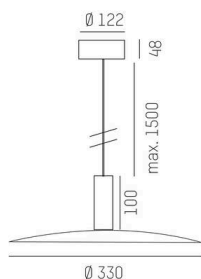

LORA

176-1020500029550

LORA 5 PD SOSPENSIONE in acciaio, bianco, simile a RAL 9003, bianco bianco, fascio 42°, emissione luminosa diretta, con alimentatore, max. 500mA, dimmerabilità: non dimmerabile, cavo bianco, adattatore/basetta bianco, lunghezza del pendinamento 3000mm, IP20

DISEGNO

CURVA DISTRIBUZIONE LUCE

DETTAGLI TECNICI

Lampadina	LED
Potenza sistema [W]	10
Flusso luminoso [lm]	690
Corrente del secondario [mA]	500
Temperatura colore	3000K
CRI	>90
Alimentatore	con alimentatore
Dimmerabilità	non dimmerabile
Area di emissione luce	diretta
Angolo apertura fascio luminoso	42°
Tensione	220-240V 50/60Hz
Lunghezza [mm]	330
Altezza [mm]	100
Lunghezza sospensione [mm]	3000
Diametro [mm]	360
Classe di protezione	IP20
Classe di protezione I	classe di protezione I
Materiale	acciaio
Colore base	bianco
RAL	9003
Colore vetro/paralume	bianco bianco
Colore adattatore/basetta	bianco
Cavo	bianco
Durata di vita [h]	L80 B10 20 000
Classe efficienza energetica	E
Peso netto [kg]	1,53
EAN numero	9010506764451

Etichetta energetica

I valori indicati sono nominali. Tolleranza della potenza e del flusso luminoso +/- 10%.

Tolleranza della temperatura colore: +/- 150 K. I valori sono riferiti ad una temperatura ambiente di 25°C, salvo diversa indicazione.