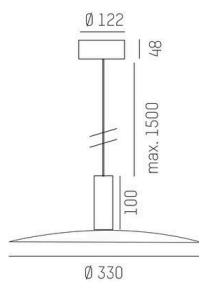

LORA

176-1020500029550

LORA 5 PD HÄNGELEUCHE aus Stahl, weiß, ähnlich RAL 9003, weiß weiß, Ausstrahlwinkel 42°, Lichtaustritt direkt, mit Betriebsgerät, max. 500mA, Dimmbarkeit: nicht dimmbar, Kabel weiß, Adapter/Baldachin weiß, Pendellänge 3000mm, IP20,

SKIZZE

TECHNISCHE DETAILS

Leuchtmittel	LED
Systemleistung [W]	10
Lichtstrom [lm]	690
Strom sekundärseitig [mA]	500
Lichtfarbe	3000K
CRI	>90
Betriebsgerät	mit Betriebsgerät
Dimmbarkeit	nicht dimmbar
Lichtaustritt	direkt
Ausstrahlwinkel	42°
Spannung	220-240V 50/60Hz
Länge [mm]	330
Höhe [mm]	100
Pendellänge [mm]	3000
Durchmesser [mm]	360
Schutzart	IP20
Schutzklasse	Schutzklasse I
Material	Stahl
Farbe Leuchte	weiß
RAL	9003
Farbe Glas/Schirm	weiß weiß
Farbe Adapter/Baldachin	weiß
Kabel	weiß
Lebensdauer [h]	L80 B10 20 000
Energieeffizienzklasse	E
Nettogewicht [kg]	1,53
EAN-Nummer	9010506764451

LICHTVERTEILUNGSKURVE

Energie Label

Die Werte sind Bemessungswerte. Leistung und Lichtstrom unterliegen initial einer Toleranz von +/- 10%.  
Toleranz der Farbtemperatur: +/- 150 K. Die Werte gelten, wenn nicht anders angegeben, für eine Umgebungstemperatur von 25°C.