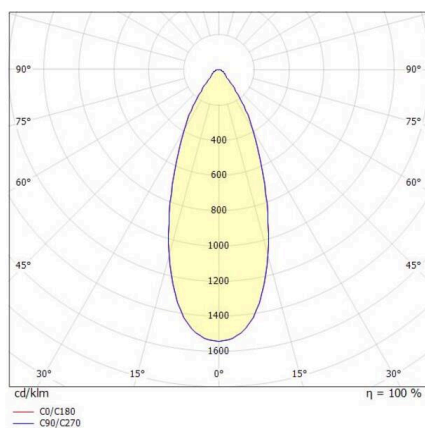

LORA

176-1020500029550

LORA 5 PD HÄNGELEUCHE aus Stahl, weiß, ähnlich RAL 9003, weiß weiß, Ausstrahlwinkel 42°, Lichtaustritt direkt, mit Betriebsgerät, max. 500mA, Dimmbarkeit: nicht dimmbar, Kabel weiß, Adapter/Baldachin weiß, Pendellänge 3000mm, IP20,

SKIZZE

TECHNISCHE DETAILS

Leuchtmittel	LED
Systemleistung [W]	10
Lichtstrom [lm]	690
Strom sekundärseitig [mA]	500
Lichtfarbe	3000K
CRI	>90
Betriebsgerät	mit Betriebsgerät
Dimmbarkeit	nicht dimmbar
Lichtaustritt	direkt
Ausstrahlwinkel	42°
Spannung	220-240V 50/60Hz
Länge [mm]	330
Höhe [mm]	100
Pendellänge [mm]	3000
Durchmesser [mm]	360
Schutzart	IP20
Schutzklasse	Schutzklasse I
Material	Stahl
Farbe Leuchte	weiß
RAL	9003
Farbe Glas/Schirm	weiß weiß
Farbe Adapter/Baldachin	weiß
Kabel	weiß
Lebensdauer [h]	L80 B10 20 000
Energieeffizienzklasse	E
Nettogewicht [kg]	1,53
EAN-Nummer	9010506764451

LICHTVERTEILUNGSKURVE

Energie Label

Die Werte sind Bemessungswerte. Leistung und Lichtstrom unterliegen initial einer Toleranz von +/- 10%.  
Toleranz der Farbtemperatur: +/- 150 K. Die Werte gelten, wenn nicht anders angegeben, für eine Umgebungstemperatur von 25°C.