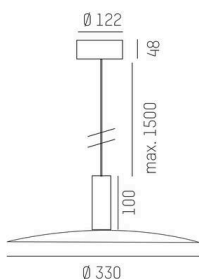

LORA

176-1020500023660

LORA 5 PD HÄNGELEUCHE aus Stahl, schwarz, ähnlich RAL 7016, weiß schwarz, Ausstrahlwinkel 42°, Lichtaustritt direkt, mit Betriebsgerät, max. 500mA, Dimmbarkeit: nicht dimmbar, Kabel schwarz, Adapter/Baldachin schwarz, Pendellänge 3000mm, IP20,

SKIZZE

TECHNISCHE DETAILS

Leuchtmittel	LED
Systemleistung [W]	10
Lichtstrom [lm]	690
Strom sekundärseitig [mA]	500
Lichtfarbe	2700K
CRI	>90
Betriebsgerät	mit Betriebsgerät
Dimmbarkeit	nicht dimmbar
Lichtaustritt	direkt
Ausstrahlwinkel	42°
Spannung	220-240V 50/60Hz
Länge [mm]	330
Höhe [mm]	100
Pendellänge [mm]	3000
Durchmesser [mm]	360
Schutzart	IP20
Schutzklasse	Schutzklasse I
Material	Stahl
Farbe Leuchte	schwarz
RAL	7016
Farbe Glas/Schirm	weiß schwarz
Farbe Adapter/Baldachin	schwarz
Kabel	schwarz
Lebensdauer [h]	L80 B10 20 000
Energieeffizienzklasse	E
Nettogewicht [kg]	1,53
EAN-Nummer	9010506764475

LICHTVERTEILUNGSKURVE

Energie Label

Die Werte sind Bemessungswerte. Leistung und Lichtstrom unterliegen initial einer Toleranz von +/- 10%.
Toleranz der Farbtemperatur: +/- 150 K. Die Werte gelten, wenn nicht anders angegeben, für eine Umgebungstemperatur von 25°C.