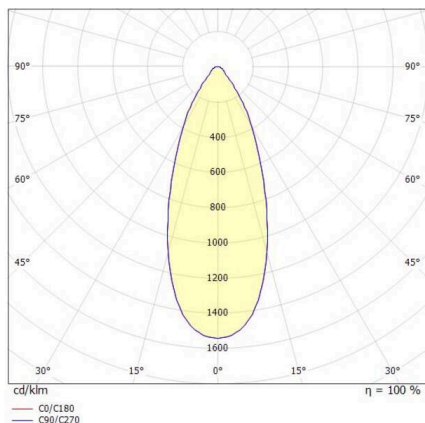

LORA

176-1020500023660

LORA 5 PD HÄNGELEUCHE aus Stahl, schwarz, ähnlich RAL 7016, weiß schwarz, Ausstrahlwinkel 42°, Lichtaustritt direkt, mit Betriebsgerät, max. 500mA, Dimmbarkeit: nicht dimmbar, Kabel schwarz, Adapter/Baldachin schwarz, Pendellänge 3000mm, IP20,

SKIZZE

TECHNISCHE DETAILS

Leuchtmittel	LED
Systemleistung [W]	10
Lichtstrom [lm]	690
Strom sekundärseitig [mA]	500
Lichtfarbe	2700K
CRI	>90
Betriebsgerät	mit Betriebsgerät
Dimmbarkeit	nicht dimmbar
Lichtaustritt	direkt
Ausstrahlwinkel	42°
Spannung	220-240V 50/60Hz
Länge [mm]	330
Höhe [mm]	100
Pendellänge [mm]	3000
Durchmesser [mm]	360
Schutzart	IP20
Schutzklasse	Schutzklasse I
Material	Stahl
Farbe Leuchte	schwarz
RAL	7016
Farbe Glas/Schirm	weiß schwarz
Farbe Adapter/Baldachin	schwarz
Kabel	schwarz
Lebensdauer [h]	L80 B10 20 000
Energieeffizienzklasse	E
Nettogewicht [kg]	1,53
EAN-Nummer	9010506764475

LICHTVERTEILUNGSKURVE

Energie Label

Die Werte sind Bemessungswerte. Leistung und Lichtstrom unterliegen initial einer Toleranz von +/- 10%.
Toleranz der Farbtemperatur: +/- 150 K. Die Werte gelten, wenn nicht anders angegeben, für eine Umgebungstemperatur von 25°C.