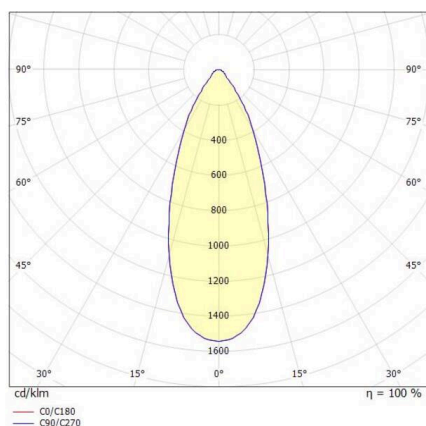

LORA

176-1020500023660

LORA 5 PD SOSPENSIONE in acciaio, nero, simile a RAL 7016, bianco nero, fascio 42°, emissione luminosa diretta, con alimentatore, max. 500mA, dimmerabilità: non dimmerabile, cavo nero, adattatore/basetta nero, lunghezza del pendinamento 3000mm, IP20

DISEGNO

CURVA DISTRIBUZIONE LUCE

DETTAGLI TECNICI

Lampadina	LED
Potenza sistema [W]	10
Flusso luminoso [lm]	690
Corrente del secondario [mA]	500
Temperatura colore	2700K
CRI	>90
Alimentatore	con alimentatore
Dimmerabilità	non dimmerabile
Area di emissione luce	diretta
Angolo apertura fascio luminoso	42°
Tensione	220-240V 50/60Hz
Lunghezza [mm]	330
Altezza [mm]	100
Lunghezza sospensione [mm]	3000
Diametro [mm]	360
Classe di protezione	IP20
Classe di protezione I	classe di protezione I
Materiale	acciaio
Colore base	nero
RAL	7016
Colore vetro/paralume	bianco nero
Colore adattatore/basetta	nero
Cavo	nero
Durata di vita [h]	L80 B10 20 000
Classe efficienza energetica	E
Peso netto [kg]	1,53
EAN numero	9010506764475