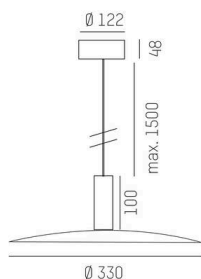

LORA

176-1020500023660

LORA 5 PD SOSPENSIONE in acciaio, nero, simile a RAL 7016, bianco nero, fascio 42°, emissione luminosa diretta, con alimentatore, max. 500mA, dimmerabilità: non dimmerabile, cavo nero, adattatore/basetta nero, lunghezza del pendinamento 3000mm, IP20

DISEGNO

CURVA DISTRIBUZIONE LUCE

DETTAGLI TECNICI

Lampadina	LED
Potenza sistema [W]	10
Flusso luminoso [lm]	690
Corrente del secondario [mA]	500
Temperatura colore	2700K
CRI	>90
Alimentatore	con alimentatore
Dimmerabilità	non dimmerabile
Area di emissione luce	diretta
Angolo apertura fascio luminoso	42°
Tensione	220-240V 50/60Hz
Lunghezza [mm]	330
Altezza [mm]	100
Lunghezza sospensione [mm]	3000
Diametro [mm]	360
Classe di protezione	IP20
Classe di protezione I	classe di protezione I
Materiale	acciaio
Colore base	nero
RAL	7016
Colore vetro/paralume	bianco nero
Colore adattatore/basetta	nero
Cavo	nero
Durata di vita [h]	L80 B10 20 000
Classe efficienza energetica	E
Peso netto [kg]	1,53
EAN numero	9010506764475

Etichetta energetica

I valori indicati sono nominali. Tolleranza della potenza e del flusso luminoso +/- 10%.

Tolleranza della temperatura colore: +/- 150 K. I valori sono riferiti ad una temperatura ambiente di 25°C, salvo diversa indicazione.