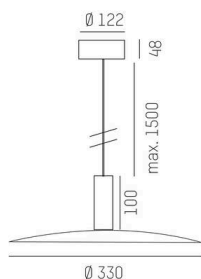

LORA

176-1020500023550

LORA 5 PD SOSPENSIONE in acciaio, bianco, simile a RAL 9003, bianco bianco, fascio 42°, emissione luminosa diretta, con alimentatore, max. 500mA, dimmerabilità: non dimmerabile, cavo bianco, adattatore/basetta bianco, lunghezza del pendinamento 1500mm, IP20

DISEGNO

CURVA DISTRIBUZIONE LUCE

DETTAGLI TECNICI

Lampadina	LED
Potenza sistema [W]	10
Flusso luminoso [lm]	690
Corrente del secondario [mA]	500
Temperatura colore	2700K
CRI	>90
Alimentatore	con alimentatore
Dimmerabilità	non dimmerabile
Area di emissione luce	diretta
Angolo apertura fascio luminoso	42°
Tensione	220-240V 50/60Hz
Lunghezza [mm]	330
Altezza [mm]	100
Lunghezza sospensione [mm]	1500
Diametro [mm]	360
Classe di protezione	IP20
Classe di protezione I	classe di protezione I
Materiale	acciaio
Colore base	bianco
RAL	9003
Colore vetro/paralume	bianco bianco
Colore adattatore/basetta	bianco
Cavo	bianco
Durata di vita [h]	L80 B10 20 000
Classe efficienza energetica	E
Peso netto [kg]	1,53
EAN numero	9010506764536

Etichetta energetica

I valori indicati sono nominali. Tolleranza della potenza e del flusso luminoso +/- 10%.

Tolleranza della temperatura colore: +/- 150 K. I valori sono riferiti ad una temperatura ambiente di 25°C, salvo diversa indicazione.