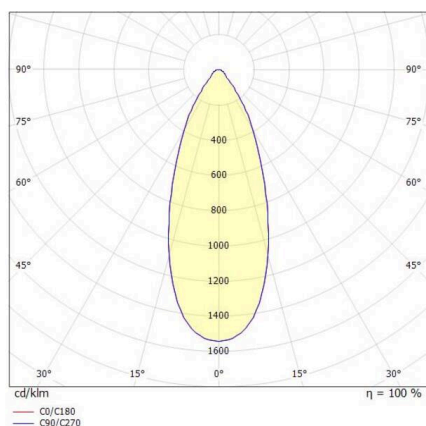

LORA

176-1020500023550

LORA 5 PD SOSPENSIONE in acciaio, bianco, simile a RAL 9003, bianco bianco, fascio 42°, emissione luminosa diretta, con alimentatore, max. 500mA, dimmerabilità: non dimmerabile, cavo bianco, adattatore/basetta bianco, lunghezza del pendinamento 1500mm, IP20

DISEGNO

CURVA DISTRIBUZIONE LUCE

DETTAGLI TECNICI

Lampadina	LED
Potenza sistema [W]	10
Flusso luminoso [lm]	690
Corrente del secondario [mA]	500
Temperatura colore	2700K
CRI	>90
Alimentatore	con alimentatore
Dimmerabilità	non dimmerabile
Area di emissione luce	diretta
Angolo apertura fascio luminoso	42°
Tensione	220-240V 50/60Hz
Lunghezza [mm]	330
Altezza [mm]	100
Lunghezza sospensione [mm]	1500
Diametro [mm]	360
Classe di protezione	IP20
Classe di protezione I	classe di protezione I
Materiale	acciaio
Colore base	bianco
RAL	9003
Colore vetro/paralume	bianco bianco
Colore adattatore/basetta	bianco
Cavo	bianco
Durata di vita [h]	L80 B10 20 000
Classe efficienza energetica	E
Peso netto [kg]	1,53
EAN numero	9010506764536