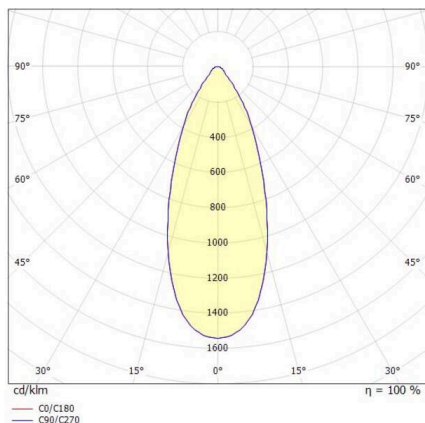

LORA

176-1020500023550

LORA 5 PD HÄNGELEUCHE aus Stahl, weiß, ähnlich RAL 9003, weiß weiß, Ausstrahlwinkel 42°, Lichtaustritt direkt, mit Betriebsgerät, max. 500mA, Dimmbarkeit: nicht dimmbar, Kabel weiß, Adapter/Baldachin weiß, Pendellänge 1500mm, IP20,

SKIZZE

TECHNISCHE DETAILS

Leuchtmittel	LED
Systemleistung [W]	10
Lichtstrom [lm]	690
Strom sekundärseitig [mA]	500
Lichtfarbe	2700K
CRI	>90
Betriebsgerät	mit Betriebsgerät
Dimmbarkeit	nicht dimmbar
Lichtaustritt	direkt
Ausstrahlwinkel	42°
Spannung	220-240V 50/60Hz
Länge [mm]	330
Höhe [mm]	100
Pendellänge [mm]	1500
Durchmesser [mm]	360
Schutzart	IP20
Schutzklasse	Schutzklasse I
Material	Stahl
Farbe Leuchte	weiß
RAL	9003
Farbe Glas/Schirm	weiß weiß
Farbe Adapter/Baldachin	weiß
Kabel	weiß
Lebensdauer [h]	L80 B10 20 000
Energieeffizienzklasse	E
Nettogewicht [kg]	1,53
EAN-Nummer	9010506764536

LICHTVERTEILUNGSKURVE

Energie Label

Die Werte sind Bemessungswerte. Leistung und Lichtstrom unterliegen initial einer Toleranz von +/- 10%. Toleranz der Farbtemperatur: +/- 150 K. Die Werte gelten, wenn nicht anders angegeben, für eine Umgebungstemperatur von 25°C.