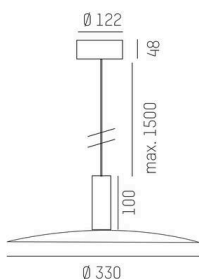

LORA

176-1020500023550

LORA 5 PD HÄNGELEUCHE aus Stahl, weiß, ähnlich RAL 9003, weiß weiß, Ausstrahlwinkel 42°, Lichtaustritt direkt, mit Betriebsgerät, max. 500mA, Dimmbarkeit: nicht dimmbar, Kabel weiß, Adapter/Baldachin weiß, Pendellänge 1500mm, IP20,

SKIZZE

TECHNISCHE DETAILS

Leuchtmittel	LED
Systemleistung [W]	10
Lichtstrom [lm]	690
Strom sekundärseitig [mA]	500
Lichtfarbe	2700K
CRI	>90
Betriebsgerät	mit Betriebsgerät
Dimmbarkeit	nicht dimmbar
Lichtaustritt	direkt
Ausstrahlwinkel	42°
Spannung	220-240V 50/60Hz
Länge [mm]	330
Höhe [mm]	100
Pendellänge [mm]	1500
Durchmesser [mm]	360
Schutzart	IP20
Schutzklasse	Schutzklasse I
Material	Stahl
Farbe Leuchte	weiß
RAL	9003
Farbe Glas/Schirm	weiß weiß
Farbe Adapter/Baldachin	weiß
Kabel	weiß
Lebensdauer [h]	L80 B10 20 000
Energieeffizienzklasse	E
Nettogewicht [kg]	1,53
EAN-Nummer	9010506764536

LICHTVERTEILUNGSKURVE

Energie Label

Die Werte sind Bemessungswerte. Leistung und Lichtstrom unterliegen initial einer Toleranz von +/- 10%. Toleranz der Farbtemperatur: +/- 150 K. Die Werte gelten, wenn nicht anders angegeben, für eine Umgebungstemperatur von 25°C.