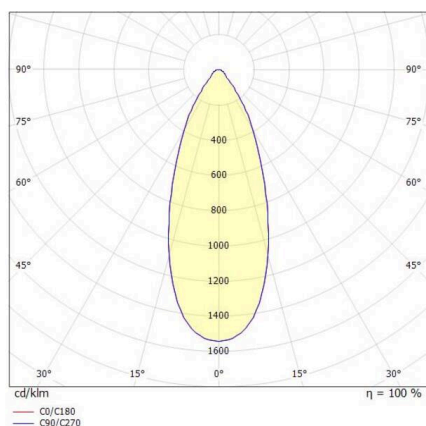

LORA

176-1020500023560

LORA 5 PD SOSPENSIONE in acciaio, bianco, simile a RAL 9003, bianco nero, fascio 42°, emissione luminosa diretta, con alimentatore, max. 500mA, dimmerabilità: non dimmerabile, cavo bianco, adattatore/basetta bianco, lunghezza del pendinamento 1500mm, IP20

DISEGNO

CURVA DISTRIBUZIONE LUCE

DETTAGLI TECNICI

Lampadina	LED
Potenza sistema [W]	10
Flusso luminoso [lm]	690
Corrente del secondario [mA]	500
Temperatura colore	2700K
CRI	>90
Alimentatore	con alimentatore
Dimmerabilità	non dimmerabile
Area di emissione luce	diretta
Angolo apertura fascio luminoso	42°
Tensione	220-240V 50/60Hz
Lunghezza [mm]	330
Altezza [mm]	100
Lunghezza sospensione [mm]	1500
Diametro [mm]	360
Classe di protezione	IP20
Classe di protezione I	classe di protezione I
Materiale	acciaio
Colore base	bianco
RAL	9003
Colore vetro/paralume	bianco nero
Colore adattatore/basetta	bianco
Cavo	bianco
Durata di vita [h]	L80 B10 20 000
Classe efficienza energetica	E
Peso netto [kg]	1,53
EAN numero	9010506764512