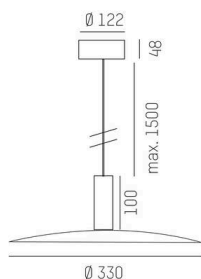

LORA

176-1020500023560

LORA 5 PD SOSPENSIONE in acciaio, bianco, simile a RAL 9003, bianco nero, fascio 42°, emissione luminosa diretta, con alimentatore, max. 500mA, dimmerabilità: non dimmerabile, cavo bianco, adattatore/basetta bianco, lunghezza del pendinamento 1500mm, IP20

DISEGNO

CURVA DISTRIBUZIONE LUCE

DETTAGLI TECNICI

Lampadina	LED
Potenza sistema [W]	10
Flusso luminoso [lm]	690
Corrente del secondario [mA]	500
Temperatura colore	2700K
CRI	>90
Alimentatore	con alimentatore
Dimmerabilità	non dimmerabile
Area di emissione luce	diretta
Angolo apertura fascio luminoso	42°
Tensione	220-240V 50/60Hz
Lunghezza [mm]	330
Altezza [mm]	100
Lunghezza sospensione [mm]	1500
Diametro [mm]	360
Classe di protezione	IP20
Classe di protezione I	classe di protezione I
Materiale	acciaio
Colore base	bianco
RAL	9003
Colore vetro/paralume	bianco nero
Colore adattatore/basetta	bianco
Cavo	bianco
Durata di vita [h]	L80 B10 20 000
Classe efficienza energetica	E
Peso netto [kg]	1,53
EAN numero	9010506764512

Etichetta energetica

I valori indicati sono nominali. Tolleranza della potenza e del flusso luminoso +/- 10%.
Tolleranza della temperatura colore: +/- 150 K. I valori sono riferiti ad una temperatura ambiente di 25°C, salvo diversa indicazione.