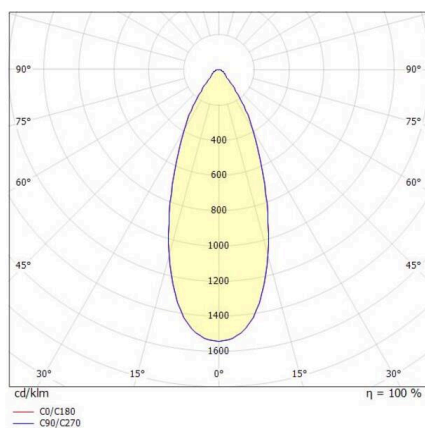

LORA

176-1020500023560

LORA 5 PD HÄNGELEUCHE aus Stahl, weiß, ähnlich RAL 9003, weiß schwarz, Ausstrahlwinkel 42°, Lichtaustritt direkt, mit Betriebsgerät, max. 500mA, Dimmbarkeit: nicht dimmbar, Kabel weiß, Adapter/Baldachin weiß, Pendellänge 1500mm, IP20,

SKIZZE

TECHNISCHE DETAILS

Leuchtmittel	LED
Systemleistung [W]	10
Lichtstrom [lm]	690
Strom sekundärseitig [mA]	500
Lichtfarbe	2700K
CRI	>90
Betriebsgerät	mit Betriebsgerät
Dimmbarkeit	nicht dimmbar
Lichtaustritt	direkt
Ausstrahlwinkel	42°
Spannung	220-240V 50/60Hz
Länge [mm]	330
Höhe [mm]	100
Pendellänge [mm]	1500
Durchmesser [mm]	360
Schutzart	IP20
Schutzklasse	Schutzklasse I
Material	Stahl
Farbe Leuchte	weiß
RAL	9003
Farbe Glas/Schirm	weiß schwarz
Farbe Adapter/Baldachin	weiß
Kabel	weiß
Lebensdauer [h]	L80 B10 20 000
Energieeffizienzklasse	E
Nettogewicht [kg]	1,53
EAN-Nummer	9010506764512

LICHTVERTEILUNGSKURVE

Energie Label

Die Werte sind Bemessungswerte. Leistung und Lichtstrom unterliegen initial einer Toleranz von +/- 10%. Toleranz der Farbtemperatur: +/- 150 K. Die Werte gelten, wenn nicht anders angegeben, für eine Umgebungstemperatur von 25°C.