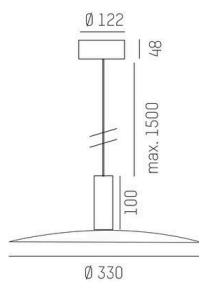

LORA

176-1020500023560

LORA 5 PD HÄNGELEUCHE aus Stahl, weiß, ähnlich RAL 9003, weiß schwarz, Ausstrahlwinkel 42°, Lichtaustritt direkt, mit Betriebsgerät, max. 500mA, Dimmbarkeit: nicht dimmbar, Kabel weiß, Adapter/Baldachin weiß, Pendellänge 1500mm, IP20,

SKIZZE

TECHNISCHE DETAILS

Leuchtmittel	LED
Systemleistung [W]	10
Lichtstrom [lm]	690
Strom sekundärseitig [mA]	500
Lichtfarbe	2700K
CRI	>90
Betriebsgerät	mit Betriebsgerät
Dimmbarkeit	nicht dimmbar
Lichtaustritt	direkt
Ausstrahlwinkel	42°
Spannung	220-240V 50/60Hz
Länge [mm]	330
Höhe [mm]	100
Pendellänge [mm]	1500
Durchmesser [mm]	360
Schutzart	IP20
Schutzklasse	Schutzklasse I
Material	Stahl
Farbe Leuchte	weiß
RAL	9003
Farbe Glas/Schirm	weiß schwarz
Farbe Adapter/Baldachin	weiß
Kabel	weiß
Lebensdauer [h]	L80 B10 20 000
Energieeffizienzklasse	E
Nettogewicht [kg]	1,53
EAN-Nummer	9010506764512

LICHTVERTEILUNGSKURVE

Energie Label

Die Werte sind Bemessungswerte. Leistung und Lichtstrom unterliegen initial einer Toleranz von +/- 10%. Toleranz der Farbtemperatur: +/- 150 K. Die Werte gelten, wenn nicht anders angegeben, für eine Umgebungstemperatur von 25°C.