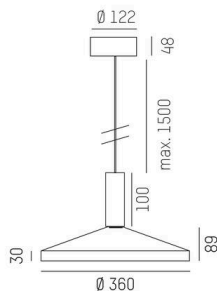

LORA

176-102030002965d

LORA 3 PD HÄNGELEUCHE aus Stahl, schwarz, ähnlich RAL 7016, weiß weiß, Ausstrahlwinkel 42°, Lichtaustritt direkt, mit Betriebsgerät, max. 500mA, Dimmbarkeit: DALI, Kabel schwarz, Adapter/Baldachin schwarz, Pendellänge 3000mm, IP20,

SKIZZE

TECHNISCHE DETAILS

Leuchtmittel	LED
Systemleistung [W]	10
Lichtstrom [lm]	700
Strom sekundärseitig [mA]	500
Lichtfarbe	3000K
CRI	>90
Betriebsgerät	mit Betriebsgerät
Dimmbarkeit	DALI
Lichtaustritt	direkt
Ausstrahlwinkel	42°
Spannung	220-240V 50/60Hz
Länge [mm]	360
Höhe [mm]	89
Pendellänge [mm]	3000
Durchmesser [mm]	360
Schutzart	IP20
Schutzklasse	Schutzklasse I
Material	Stahl
Farbe Leuchte	schwarz
RAL	7016
Farbe Glas/Schirm	weiß weiß
Farbe Adapter/Baldachin	schwarz
Kabel	schwarz
Lebensdauer [h]	L80 B10 20 000
Energieeffizienzklasse	E
Nettogewicht [kg]	1,33
EAN-Nummer	9010506764758

LICHTVERTEILUNGSKURVE

Energie Label

Die Werte sind Bemessungswerte. Leistung und Lichtstrom unterliegen initial einer Toleranz von +/- 10%. Toleranz der Farbtemperatur: +/- 150 K. Die Werte gelten, wenn nicht anders angegeben, für eine Umgebungstemperatur von 25°C.