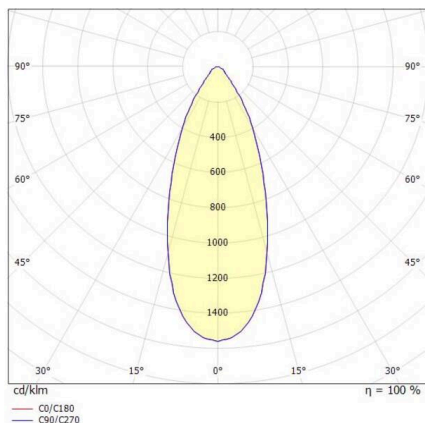

LORA

176-102030002965d

LORA 3 PD HÄNGELEUCHE aus Stahl, schwarz, ähnlich RAL 7016, weiß weiß, Ausstrahlwinkel 42°, Lichtaustritt direkt, mit Betriebsgerät, max. 500mA, Dimmbarkeit: DALI, Kabel schwarz, Adapter/Baldachin schwarz, Pendellänge 3000mm, IP20,

SKIZZE

TECHNISCHE DETAILS

Leuchtmittel	LED
Systemleistung [W]	10
Lichtstrom [lm]	700
Strom sekundärseitig [mA]	500
Lichtfarbe	3000K
CRI	>90
Betriebsgerät	mit Betriebsgerät
Dimmbarkeit	DALI
Lichtaustritt	direkt
Ausstrahlwinkel	42°
Spannung	220-240V 50/60Hz
Länge [mm]	360
Höhe [mm]	89
Pendellänge [mm]	3000
Durchmesser [mm]	360
Schutzart	IP20
Schutzklasse	Schutzklasse I
Material	Stahl
Farbe Leuchte	schwarz
RAL	7016
Farbe Glas/Schirm	weiß weiß
Farbe Adapter/Baldachin	schwarz
Kabel	schwarz
Lebensdauer [h]	L80 B10 20 000
Energieeffizienzklasse	E
Nettogewicht [kg]	1,33
EAN-Nummer	9010506764758

LICHTVERTEILUNGSKURVE

Energie Label

Die Werte sind Bemessungswerte. Leistung und Lichtstrom unterliegen initial einer Toleranz von +/- 10%. Toleranz der Farbtemperatur: +/- 150 K. Die Werte gelten, wenn nicht anders angegeben, für eine Umgebungstemperatur von 25°C.