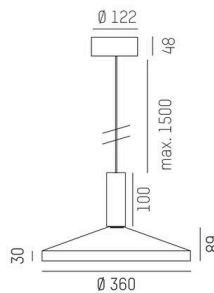

LORA

176-102030002956d

LORA 3 PD HÄNGELEUCHE aus Stahl, weiß, ähnlich RAL 9003, weiß schwarz, Ausstrahlwinkel 42°, Lichtaustritt direkt, mit Betriebsgerät, max. 500mA, Dimmbarkeit: DALI, Kabel weiß, Adapter/Baldachin weiß, Pendellänge 3000mm, IP20,

SKIZZE

TECHNISCHE DETAILS

Leuchtmittel	LED
Systemleistung [W]	10
Lichtstrom [lm]	700
Strom sekundärseitig [mA]	500
Lichtfarbe	3000K
CRI	>90
Betriebsgerät	mit Betriebsgerät
Dimmbarkeit	DALI
Lichtaustritt	direkt
Ausstrahlwinkel	42°
Spannung	220-240V 50/60Hz
Länge [mm]	360
Höhe [mm]	89
Pendellänge [mm]	3000
Durchmesser [mm]	360
Schutzart	IP20
Schutzklasse	Schutzklasse I
Material	Stahl
Farbe Leuchte	weiß
RAL	9003
Farbe Glas/Schirm	weiß schwarz
Farbe Adapter/Baldachin	weiß
Kabel	weiß
Lebensdauer [h]	L80 B10 20 000
Energieeffizienzklasse	E
Nettogewicht [kg]	1,29
EAN-Nummer	9010506764772

LICHTVERTEILUNGSKURVE

Energie Label

Die Werte sind Bemessungswerte. Leistung und Lichtstrom unterliegen initial einer Toleranz von +/- 10%. Toleranz der Farbtemperatur: +/- 150 K. Die Werte gelten, wenn nicht anders angegeben, für eine Umgebungstemperatur von 25°C.