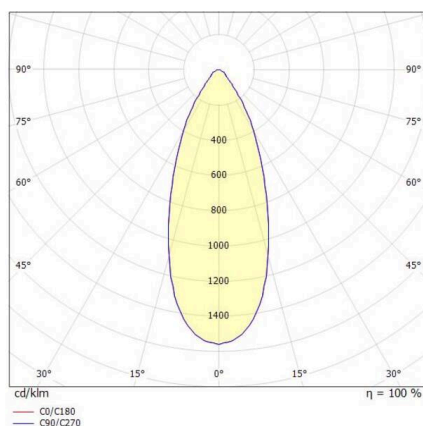

LORA

176-102030002956d

LORA 3 PD HÄNGELEUCHE aus Stahl, weiß, ähnlich RAL 9003, weiß schwarz, Ausstrahlwinkel 42°, Lichtaustritt direkt, mit Betriebsgerät, max. 500mA, Dimmbarkeit: DALI, Kabel weiß, Adapter/Baldachin weiß, Pendellänge 3000mm, IP20,

SKIZZE

TECHNISCHE DETAILS

Leuchtmittel	LED
Systemleistung [W]	10
Lichtstrom [lm]	700
Strom sekundärseitig [mA]	500
Lichtfarbe	3000K
CRI	>90
Betriebsgerät	mit Betriebsgerät
Dimmbarkeit	DALI
Lichtaustritt	direkt
Ausstrahlwinkel	42°
Spannung	220-240V 50/60Hz
Länge [mm]	360
Höhe [mm]	89
Pendellänge [mm]	3000
Durchmesser [mm]	360
Schutzart	IP20
Schutzklasse	Schutzklasse I
Material	Stahl
Farbe Leuchte	weiß
RAL	9003
Farbe Glas/Schirm	weiß schwarz
Farbe Adapter/Baldachin	weiß
Kabel	weiß
Lebensdauer [h]	L80 B10 20 000
Energieeffizienzklasse	E
Nettogewicht [kg]	1,29
EAN-Nummer	9010506764772

LICHTVERTEILUNGSKURVE

Energie Label

Die Werte sind Bemessungswerte. Leistung und Lichtstrom unterliegen initial einer Toleranz von +/- 10%. Toleranz der Farbtemperatur: +/- 150 K. Die Werte gelten, wenn nicht anders angegeben, für eine Umgebungstemperatur von 25°C.