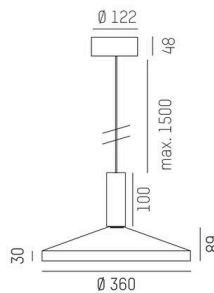

LORA

176-1020300029560

LORA 3 PD HÄNGELEUCHE aus Stahl, weiß, ähnlich RAL 9003, weiß schwarz, Ausstrahlwinkel 42°, Lichtaustritt direkt, mit Betriebsgerät, max. 500mA, Dimmbarkeit: nicht dimmbar, Kabel weiß, Adapter/Baldachin weiß, Pendellänge 3000mm, IP20,

SKIZZE

TECHNISCHE DETAILS

Leuchtmittel	LED
Systemleistung [W]	10
Lichtstrom [lm]	700
Strom sekundärseitig [mA]	500
Lichtfarbe	3000K
CRI	>90
Betriebsgerät	mit Betriebsgerät
Dimmbarkeit	nicht dimmbar
Lichtaustritt	direkt
Ausstrahlwinkel	42°
Spannung	220-240V 50/60Hz
Länge [mm]	360
Höhe [mm]	89
Pendellänge [mm]	3000
Durchmesser [mm]	360
Schutzart	IP20
Schutzklasse	Schutzklasse I
Material	Stahl
Farbe Leuchte	weiß
RAL	9003
Farbe Glas/Schirm	weiß schwarz
Farbe Adapter/Baldachin	weiß
Kabel	weiß
Lebensdauer [h]	L80 B10 20 000
Energieeffizienzklasse	E
Nettogewicht [kg]	1,29
EAN-Nummer	9010506764765

LICHTVERTEILUNGSKURVE

Energie Label

Die Werte sind Bemessungswerte. Leistung und Lichtstrom unterliegen initial einer Toleranz von +/- 10%. Toleranz der Farbtemperatur: +/- 150 K. Die Werte gelten, wenn nicht anders angegeben, für eine Umgebungstemperatur von 25°C.