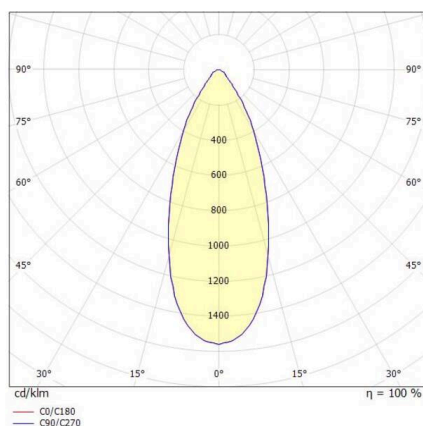

LORA

176-1020300029560

LORA 3 PD HÄNGELEUCHE aus Stahl, weiß, ähnlich RAL 9003, weiß schwarz, Ausstrahlwinkel 42°, Lichtaustritt direkt, mit Betriebsgerät, max. 500mA, Dimmbarkeit: nicht dimmbar, Kabel weiß, Adapter/Baldachin weiß, Pendellänge 3000mm, IP20,

SKIZZE

TECHNISCHE DETAILS

Leuchtmittel	LED
Systemleistung [W]	10
Lichtstrom [lm]	700
Strom sekundärseitig [mA]	500
Lichtfarbe	3000K
CRI	>90
Betriebsgerät	mit Betriebsgerät
Dimmbarkeit	nicht dimmbar
Lichtaustritt	direkt
Ausstrahlwinkel	42°
Spannung	220-240V 50/60Hz
Länge [mm]	360
Höhe [mm]	89
Pendellänge [mm]	3000
Durchmesser [mm]	360
Schutzart	IP20
Schutzklasse	Schutzklasse I
Material	Stahl
Farbe Leuchte	weiß
RAL	9003
Farbe Glas/Schirm	weiß schwarz
Farbe Adapter/Baldachin	weiß
Kabel	weiß
Lebensdauer [h]	L80 B10 20 000
Energieeffizienzklasse	E
Nettogewicht [kg]	1,29
EAN-Nummer	9010506764765

LICHTVERTEILUNGSKURVE

Energie Label

Die Werte sind Bemessungswerte. Leistung und Lichtstrom unterliegen initial einer Toleranz von +/- 10%. Toleranz der Farbtemperatur: +/- 150 K. Die Werte gelten, wenn nicht anders angegeben, für eine Umgebungstemperatur von 25°C.