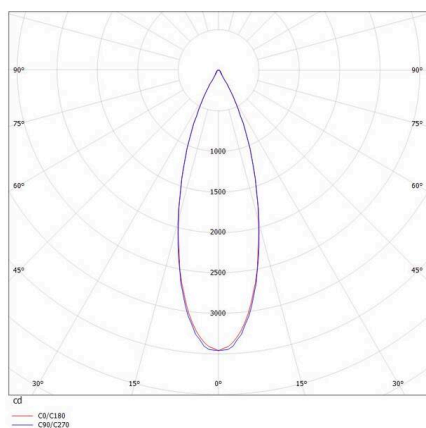

PONTOS

305-624836w40k

PONTOS SQUARE EINBAUSTRALER aus Aluminium, weiß, ähnlich RAL 9003, Ausstrahlwinkel 36°, Lichtaustritt direkt, schwenkbar 30°, ohne Betriebsgerät, max. 350mA, Dimmbarkeit: siehe Betriebsgerät, IP44/IP20,

SKIZZE

TECHNISCHE DETAILS

Leuchtmittel	LED 13W
Lichtstrom [lm]	870/1310
Strom sekundärseitig [mA]	350
Lichtfarbe	4000K
CRI	>80
Betriebsgerät	ohne Betriebsgerät
Dimmbarkeit	siehe Betriebsgerät
Lichtaustritt	direkt
Ausstrahlwinkel	36°
Spannung	36 VDC
Länge [mm]	89
Breite [mm]	89
Höhe [mm]	80
Deckenausschnitt [mm]	78x78
Einbautiefe [mm]	110
Schutzart	IP44/IP20
Schutzklasse	Schutzklasse III
Material	Aluminium
Farbe Leuchte	weiß
RAL	9003
Lebensdauer [h]	L80 B10 50 000
Energieeffizienzklasse	E
Nettogewicht [kg]	0,26
EAN-Nummer	9010506045109

LICHTVERTEILUNGSKURVE

Energie Label

Die Werte sind Bemessungswerte. Leistung und Lichtstrom unterliegen initial einer Toleranz von +/- 10%.
Toleranz der Farbtemperatur: +/- 150 K. Die Werte gelten, wenn nicht anders angegeben, für eine Umgebungstemperatur von 25°C.