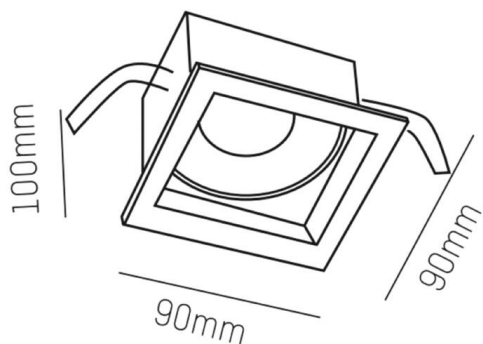

PONTOS

305-624836w40k

PONTOS SQUARE EINBAUSTRALER aus Aluminium, weiß, ähnlich RAL 9003, Ausstrahlwinkel 36°, Lichtaustritt direkt, schwenkbar 30°, ohne Betriebsgerät, max. 350mA, Dimmbarkeit: siehe Betriebsgerät, IP44/IP20,

SKIZZE

TECHNISCHE DETAILS

Leuchtmittel	LED 13W
Lichtstrom [lm]	870/1310
Strom sekundärseitig [mA]	350
Lichtfarbe	4000K
CRI	>80
Betriebsgerät	ohne Betriebsgerät
Dimmbarkeit	siehe Betriebsgerät
Lichtaustritt	direkt
Ausstrahlwinkel	36°
Spannung	36 VDC
Länge [mm]	89
Breite [mm]	89
Höhe [mm]	80
Deckenausschnitt [mm]	78x78
Einbautiefe [mm]	110
Schutzart	IP44/IP20
Schutzklasse	Schutzklasse III
Material	Aluminium
Farbe Leuchte	weiß
RAL	9003
Lebensdauer [h]	L80 B10 50 000
Energieeffizienzklasse	E
Nettogewicht [kg]	0,26
EAN-Nummer	9010506045109

LICHTVERTEILUNGSKURVE

Energie Label

Die Werte sind Bemessungswerte. Leistung und Lichtstrom unterliegen initial einer Toleranz von +/- 10%.
Toleranz der Farbtemperatur: +/- 150 K. Die Werte gelten, wenn nicht anders angegeben, für eine Umgebungstemperatur von 25°C.