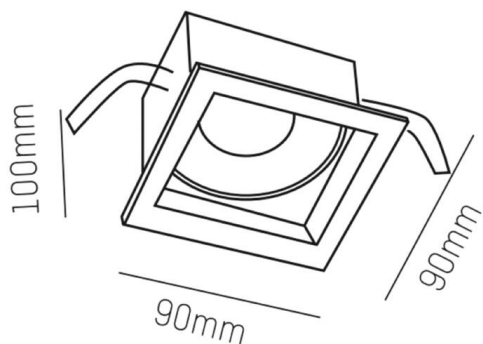

PONTOS

305-624836w40k

PONTOS SQUARE EINBAUSTRALER aus Aluminium, weiß, ähnlich RAL 9003, Ausstrahlwinkel 36°, Lichtaustritt direkt, schwenkbar 30°, ohne Betriebsgerät, max. 350mA, Dimmbarkeit: siehe Betriebsgerät, IP44/IP20,

SKIZZE

TECHNISCHE DETAILS

Leuchtmittel	LED 13W
Lichtstrom [lm]	870/1310
Strom sekundärseitig [mA]	350
Lichtfarbe	4000K
CRI	>80
Betriebsgerät	ohne Betriebsgerät
Dimmbarkeit	siehe Betriebsgerät
Lichtaustritt	direkt
Ausstrahlwinkel	36°
Spannung	36 VDC
Länge [mm]	89
Breite [mm]	89
Höhe [mm]	80
Deckenausschnitt [mm]	78x78
Einbautiefe [mm]	110
Schutzart	IP44/IP20
Schutzklasse	Schutzklasse III
Material	Aluminium
Farbe Leuchte	weiß
RAL	9003
Lebensdauer [h]	L80 B10 50 000
Energieeffizienzklasse	E
Nettogewicht [kg]	0,26
EAN-Nummer	9010506045109

LICHTVERTEILUNGSKURVE

Energie Label

Die Werte sind Bemessungswerte. Leistung und Lichtstrom unterliegen initial einer Toleranz von +/- 10%. Toleranz der Farbtemperatur: +/- 150 K. Die Werte gelten, wenn nicht anders angegeben, für eine Umgebungstemperatur von 25°C.