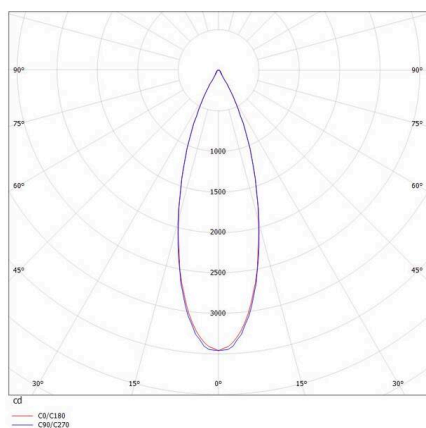

PONTOS

305-624836w40k

PONTOS SQUARE EINBAUSTRALER aus Aluminium, weiß, ähnlich RAL 9003, Ausstrahlwinkel 36°, Lichtaustritt direkt, schwenkbar 30°, ohne Betriebsgerät, max. 350mA, Dimmbarkeit: siehe Betriebsgerät, IP44/IP20,

SKIZZE

TECHNISCHE DETAILS

Leuchtmittel	LED 13W
Lichtstrom [lm]	870/1310
Strom sekundärseitig [mA]	350
Lichtfarbe	4000K
CRI	>80
Betriebsgerät	ohne Betriebsgerät
Dimmbarkeit	siehe Betriebsgerät
Lichtaustritt	direkt
Ausstrahlwinkel	36°
Spannung	36 VDC
Länge [mm]	89
Breite [mm]	89
Höhe [mm]	80
Deckenausschnitt [mm]	78x78
Einbautiefe [mm]	110
Schutzart	IP44/IP20
Schutzklasse	Schutzklasse III
Material	Aluminium
Farbe Leuchte	weiß
RAL	9003
Lebensdauer [h]	L80 B10 50 000
Energieeffizienzklasse	E
Nettogewicht [kg]	0,26
EAN-Nummer	9010506045109

LICHTVERTEILUNGSKURVE

Energie Label

Die Werte sind Bemessungswerte. Leistung und Lichtstrom unterliegen initial einer Toleranz von +/- 10%. Toleranz der Farbtemperatur: +/- 150 K. Die Werte gelten, wenn nicht anders angegeben, für eine Umgebungstemperatur von 25°C.