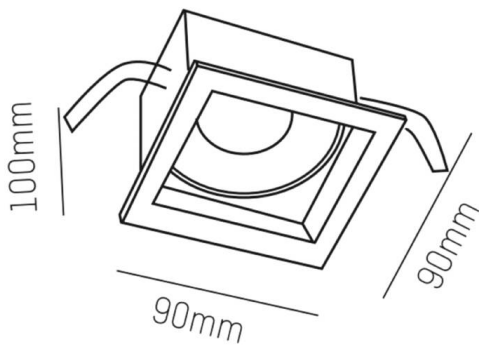

PONTOS

305-624836w27k

PONTOS SQUARE EINBAUSTRALER aus Aluminium, weiß, ähnlich RAL 9003, Ausstrahlwinkel 36°, Lichtaustritt direkt, schwenkbar 30°, ohne Betriebsgerät, max. 350mA, Dimmbarkeit: siehe Betriebsgerät, IP44/IP20,

SKIZZE

TECHNISCHE DETAILS

Leuchtmittel	LED 13W
Lichtstrom [lm]	810/1250
Strom sekundärseitig [mA]	350
Lichtfarbe	2700K
CRI	>80
Betriebsgerät	ohne Betriebsgerät
Dimmbarkeit	siehe Betriebsgerät
Lichtaustritt	direkt
Ausstrahlwinkel	36°
Spannung	36 VDC
Länge [mm]	89
Breite [mm]	89
Höhe [mm]	80
Deckenausschnitt [mm]	78x78
Einbautiefe [mm]	110
Schutzart	IP44/IP20
Schutzklasse	Schutzklasse III
Material	Aluminium
Farbe Leuchte	weiß
RAL	9003
Lebensdauer [h]	L80 B10 50 000
Energieeffizienzklasse	E
Nettogewicht [kg]	0,28
EAN-Nummer	9010506045086

LICHTVERTEILUNGSKURVE

Energie Label

Die Werte sind Bemessungswerte. Leistung und Lichtstrom unterliegen initial einer Toleranz von +/- 10%.
Toleranz der Farbtemperatur: +/- 150 K. Die Werte gelten, wenn nicht anders angegeben, für eine Umgebungstemperatur von 25°C.