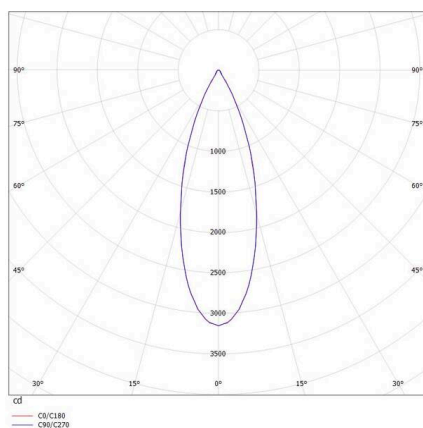

PONTOS

305-624836w27k

PONTOS SQUARE EINBAUSTRALER aus Aluminium, weiß, ähnlich RAL 9003, Ausstrahlwinkel 36°, Lichtaustritt direkt, schwenkbar 30°, ohne Betriebsgerät, max. 350mA, Dimmbarkeit: siehe Betriebsgerät, IP44/IP20,

SKIZZE

TECHNISCHE DETAILS

Leuchtmittel	LED 13W
Lichtstrom [lm]	810/1250
Strom sekundärseitig [mA]	350
Lichtfarbe	2700K
CRI	>80
Betriebsgerät	ohne Betriebsgerät
Dimmbarkeit	siehe Betriebsgerät
Lichtaustritt	direkt
Ausstrahlwinkel	36°
Spannung	36 VDC
Länge [mm]	89
Breite [mm]	89
Höhe [mm]	80
Deckenausschnitt [mm]	78x78
Einbautiefe [mm]	110
Schutzart	IP44/IP20
Schutzklasse	Schutzklasse III
Material	Aluminium
Farbe Leuchte	weiß
RAL	9003
Lebensdauer [h]	L80 B10 50 000
Energieeffizienzklasse	E
Nettogewicht [kg]	0,28
EAN-Nummer	9010506045086

LICHTVERTEILUNGSKURVE

Energie Label

Die Werte sind Bemessungswerte. Leistung und Lichtstrom unterliegen initial einer Toleranz von +/- 10%.
Toleranz der Farbtemperatur: +/- 150 K. Die Werte gelten, wenn nicht anders angegeben, für eine Umgebungstemperatur von 25°C.