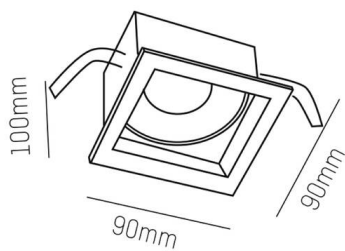

PONTOS

305-624836b

PONTOS SQUARE EINBAUSTRALER aus Aluminium, schwarz, ähnlich RAL 9005, Ausstrahlwinkel 36°, Lichtaustritt direkt, schwenkbar 30°, ohne Betriebsgerät, max. 350mA, Dimmbarkeit: siehe Betriebsgerät, IP44/IP20,

SKIZZE

TECHNISCHE DETAILS

Leuchtmittel	LED 13W
Lichtstrom [lm]	870/1310
Strom sekundärseitig [mA]	350
Lichtfarbe	3000K
CRI	>80
Betriebsgerät	ohne Betriebsgerät
Dimmbarkeit	siehe Betriebsgerät
Lichtaustritt	direkt
Ausstrahlwinkel	36°
Spannung	36 VDC
Länge [mm]	89
Breite [mm]	89
Höhe [mm]	80
Deckenausschnitt [mm]	78x78
Einbautiefe [mm]	110
Schutzart	IP44/IP20
Schutzklasse	Schutzklasse III
Material	Aluminium
Farbe Leuchte	schwarz
RAL	9005
Lebensdauer [h]	L80 B10 50 000
Energieeffizienzklasse	E
Nettogewicht [kg]	0,30
EAN-Nummer	9010506045048

LICHTVERTEILUNGSKURVE

Energie Label

Die Werte sind Bemessungswerte. Leistung und Lichtstrom unterliegen initial einer Toleranz von +/- 10%. Toleranz der Farbtemperatur: +/- 150 K. Die Werte gelten, wenn nicht anders angegeben, für eine Umgebungstemperatur von 25°C.