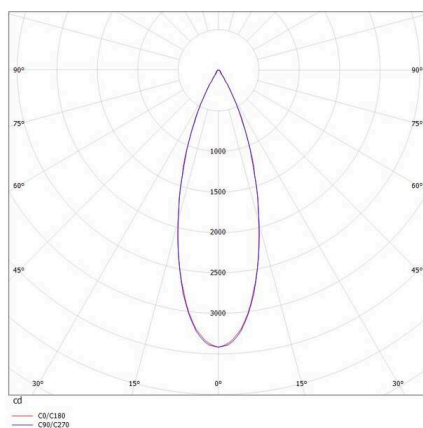

PONTOS

305-624836b

PONTOS SQUARE EINBAUSTRALER aus Aluminium, schwarz, ähnlich RAL 9005, Ausstrahlwinkel 36°, Lichtaustritt direkt, schwenkbar 30°, ohne Betriebsgerät, max. 350mA, Dimmbarkeit: siehe Betriebsgerät, IP44/IP20,

SKIZZE

TECHNISCHE DETAILS

Leuchtmittel	LED 13W
Lichtstrom [lm]	870/1310
Strom sekundärseitig [mA]	350
Lichtfarbe	3000K
CRI	>80
Betriebsgerät	ohne Betriebsgerät
Dimmbarkeit	siehe Betriebsgerät
Lichtaustritt	direkt
Ausstrahlwinkel	36°
Spannung	36 VDC
Länge [mm]	89
Breite [mm]	89
Höhe [mm]	80
Deckenausschnitt [mm]	78x78
Einbautiefe [mm]	110
Schutzart	IP44/IP20
Schutzklasse	Schutzklasse III
Material	Aluminium
Farbe Leuchte	schwarz
RAL	9005
Lebensdauer [h]	L80 B10 50 000
Energieeffizienzklasse	E
Nettogewicht [kg]	0,30
EAN-Nummer	9010506045048

LICHTVERTEILUNGSKURVE

Energie Label

Die Werte sind Bemessungswerte. Leistung und Lichtstrom unterliegen initial einer Toleranz von +/- 10%. Toleranz der Farbtemperatur: +/- 150 K. Die Werte gelten, wenn nicht anders angegeben, für eine Umgebungstemperatur von 25°C.