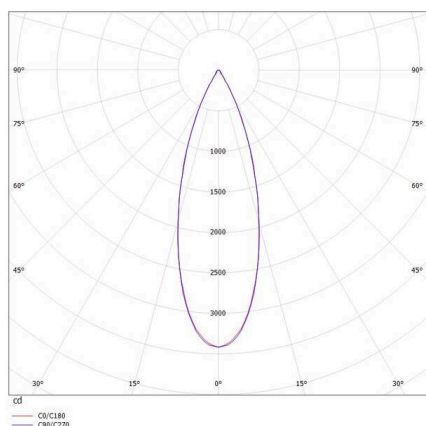

PONTOS

305-624836b

PONTOS SQUARE EINBAUSTRALER aus Aluminium, schwarz, ähnlich RAL 9005, Ausstrahlwinkel 36°, Lichtaustritt direkt, schwenkbar 30°, ohne Betriebsgerät, max. 350mA, Dimmbarkeit: siehe Betriebsgerät, IP44/IP20,

SKIZZE

TECHNISCHE DETAILS

Leuchtmittel	LED 13W
Lichtstrom [lm]	870/1310
Strom sekundärseitig [mA]	350
Lichtfarbe	3000K
CRI	>80
Betriebsgerät	ohne Betriebsgerät
Dimmbarkeit	siehe Betriebsgerät
Lichtaustritt	direkt
Ausstrahlwinkel	36°
Spannung	36 VDC
Länge [mm]	89
Breite [mm]	89
Höhe [mm]	80
Deckenausschnitt [mm]	78x78
Einbautiefe [mm]	110
Schutzart	IP44/IP20
Schutzklasse	Schutzklasse III
Material	Aluminium
Farbe Leuchte	schwarz
RAL	9005
Lebensdauer [h]	L80 B10 50 000
Energieeffizienzklasse	E
Nettogewicht [kg]	0,30
EAN-Nummer	9010506045048

LICHTVERTEILUNGSKURVE

Energie Label

Die Werte sind Bemessungswerte. Leistung und Lichtstrom unterliegen initial einer Toleranz von +/- 10%.
Toleranz der Farbtemperatur: +/- 150 K. Die Werte gelten, wenn nicht anders angegeben, für eine Umgebungstemperatur von 25°C.