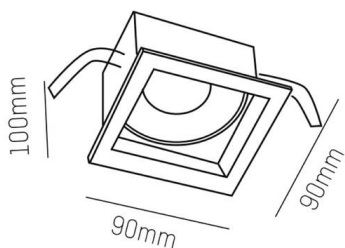

PONTOS

305-624836b

PONTOS SQUARE EINBAUSTRALER aus Aluminium, schwarz, ähnlich RAL 9005, Ausstrahlwinkel 36°, Lichtaustritt direkt, schwenkbar 30°, ohne Betriebsgerät, max. 350mA, Dimmbarkeit: siehe Betriebsgerät, IP44/IP20,

SKIZZE

TECHNISCHE DETAILS

Leuchtmittel	LED 13W
Lichtstrom [lm]	870/1310
Strom sekundärseitig [mA]	350
Lichtfarbe	3000K
CRI	>80
Betriebsgerät	ohne Betriebsgerät
Dimmbarkeit	siehe Betriebsgerät
Lichtaustritt	direkt
Ausstrahlwinkel	36°
Spannung	36 VDC
Länge [mm]	89
Breite [mm]	89
Höhe [mm]	80
Deckenausschnitt [mm]	78x78
Einbautiefe [mm]	110
Schutzart	IP44/IP20
Schutzklasse	Schutzklasse III
Material	Aluminium
Farbe Leuchte	schwarz
RAL	9005
Lebensdauer [h]	L80 B10 50 000
Energieeffizienzklasse	E
Nettogewicht [kg]	0,30
EAN-Nummer	9010506045048

LICHTVERTEILUNGSKURVE

Energie Label

Die Werte sind Bemessungswerte. Leistung und Lichtstrom unterliegen initial einer Toleranz von +/- 10%.
Toleranz der Farbtemperatur: +/- 150 K. Die Werte gelten, wenn nicht anders angegeben, für eine Umgebungstemperatur von 25°C.