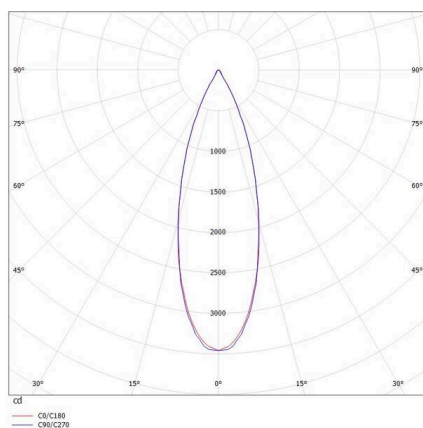

PONTOS

305-624824w40k

PONTOS SQUARE EINBAUSTRALER aus Aluminium, weiß, ähnlich RAL 9003, Ausstrahlwinkel 24°, Lichtaustritt direkt, schwenkbar 30°, ohne Betriebsgerät, max. 350mA, Dimmbarkeit: siehe Betriebsgerät, IP44/IP20,

SKIZZE

TECHNISCHE DETAILS

Leuchtmittel	LED 13W
Lichtstrom [lm]	870/1310
Strom sekundärseitig [mA]	350
Lichtfarbe	4000K
CRI	>80
Betriebsgerät	ohne Betriebsgerät
Dimmbarkeit	siehe Betriebsgerät
Lichtaustritt	direkt
Ausstrahlwinkel	24°
Spannung	36 VDC
Länge [mm]	89
Breite [mm]	89
Höhe [mm]	80
Deckenausschnitt [mm]	78x78
Einbautiefe [mm]	110
Schutzart	IP44/IP20
Schutzklasse	Schutzklasse III
Material	Aluminium
Farbe Leuchte	weiß
RAL	9003
Lebensdauer [h]	L80 B10 50 000
Energieeffizienzklasse	E
Nettogewicht [kg]	0,30
EAN-Nummer	9010506045031

LICHTVERTEILUNGSKURVE

Energie Label

Die Werte sind Bemessungswerte. Leistung und Lichtstrom unterliegen initial einer Toleranz von +/- 10%.
Toleranz der Farbtemperatur: +/- 150 K. Die Werte gelten, wenn nicht anders angegeben, für eine Umgebungstemperatur von 25°C.