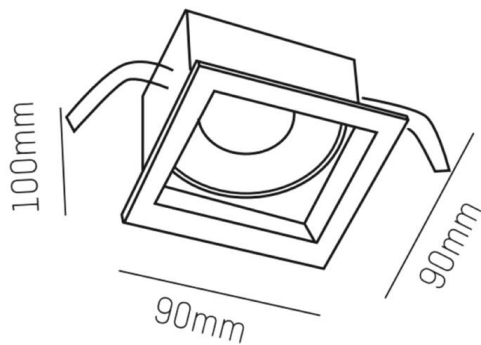

PONTOS

305-624824w40k

PONTOS SQUARE EINBAUSTRALER aus Aluminium, weiß, ähnlich RAL 9003, Ausstrahlwinkel 24°, Lichtaustritt direkt, schwenkbar 30°, ohne Betriebsgerät, max. 350mA, Dimmbarkeit: siehe Betriebsgerät, IP44/IP20,

SKIZZE

TECHNISCHE DETAILS

Leuchtmittel	LED 13W
Lichtstrom [lm]	870/1310
Strom sekundärseitig [mA]	350
Lichtfarbe	4000K
CRI	>80
Betriebsgerät	ohne Betriebsgerät
Dimmbarkeit	siehe Betriebsgerät
Lichtaustritt	direkt
Ausstrahlwinkel	24°
Spannung	36 VDC
Länge [mm]	89
Breite [mm]	89
Höhe [mm]	80
Deckenausschnitt [mm]	78x78
Einbautiefe [mm]	110
Schutzart	IP44/IP20
Schutzklasse	Schutzklasse III
Material	Aluminium
Farbe Leuchte	weiß
RAL	9003
Lebensdauer [h]	L80 B10 50 000
Energieeffizienzklasse	E
Nettogewicht [kg]	0,30
EAN-Nummer	9010506045031

LICHTVERTEILUNGSKURVE

Energie Label

Die Werte sind Bemessungswerte. Leistung und Lichtstrom unterliegen initial einer Toleranz von +/- 10%.
Toleranz der Farbtemperatur: +/- 150 K. Die Werte gelten, wenn nicht anders angegeben, für eine Umgebungstemperatur von 25°C.