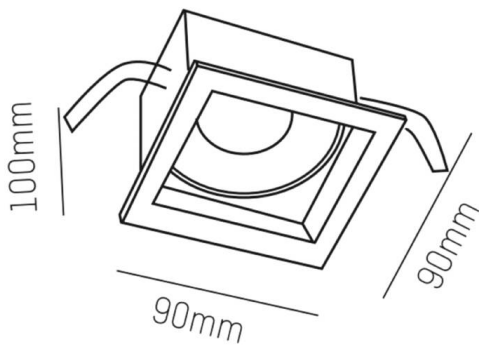

PONTOS

305-624824w40k

PONTOS SQUARE EINBAUSTRALER aus Aluminium, weiß, ähnlich RAL 9003, Ausstrahlwinkel 24°, Lichtaustritt direkt, schwenkbar 30°, ohne Betriebsgerät, max. 350mA, Dimmbarkeit: siehe Betriebsgerät, IP44/IP20,

SKIZZE

TECHNISCHE DETAILS

Leuchtmittel	LED 13W
Lichtstrom [lm]	870/1310
Strom sekundärseitig [mA]	350
Lichtfarbe	4000K
CRI	>80
Betriebsgerät	ohne Betriebsgerät
Dimmbarkeit	siehe Betriebsgerät
Lichtaustritt	direkt
Ausstrahlwinkel	24°
Spannung	36 VDC
Länge [mm]	89
Breite [mm]	89
Höhe [mm]	80
Deckenausschnitt [mm]	78x78
Einbautiefe [mm]	110
Schutzart	IP44/IP20
Schutzklasse	Schutzklasse III
Material	Aluminium
Farbe Leuchte	weiß
RAL	9003
Lebensdauer [h]	L80 B10 50 000
Energieeffizienzklasse	E
Nettogewicht [kg]	0,30
EAN-Nummer	9010506045031

LICHTVERTEILUNGSKURVE

Energie Label

Die Werte sind Bemessungswerte. Leistung und Lichtstrom unterliegen initial einer Toleranz von +/- 10%. Toleranz der Farbtemperatur: +/- 150 K. Die Werte gelten, wenn nicht anders angegeben, für eine Umgebungstemperatur von 25°C.