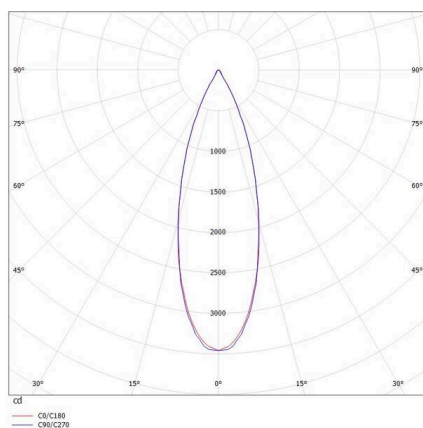

PONTOS

305-624824w40k

PONTOS SQUARE EINBAUSTRALER aus Aluminium, weiß, ähnlich RAL 9003, Ausstrahlwinkel 24°, Lichtaustritt direkt, schwenkbar 30°, ohne Betriebsgerät, max. 350mA, Dimmbarkeit: siehe Betriebsgerät, IP44/IP20,

SKIZZE

TECHNISCHE DETAILS

Leuchtmittel	LED 13W
Lichtstrom [lm]	870/1310
Strom sekundärseitig [mA]	350
Lichtfarbe	4000K
CRI	>80
Betriebsgerät	ohne Betriebsgerät
Dimmbarkeit	siehe Betriebsgerät
Lichtaustritt	direkt
Ausstrahlwinkel	24°
Spannung	36 VDC
Länge [mm]	89
Breite [mm]	89
Höhe [mm]	80
Deckenausschnitt [mm]	78x78
Einbautiefe [mm]	110
Schutzart	IP44/IP20
Schutzklasse	Schutzklasse III
Material	Aluminium
Farbe Leuchte	weiß
RAL	9003
Lebensdauer [h]	L80 B10 50 000
Energieeffizienzklasse	E
Nettogewicht [kg]	0,30
EAN-Nummer	9010506045031

LICHTVERTEILUNGSKURVE

Energie Label

Die Werte sind Bemessungswerte. Leistung und Lichtstrom unterliegen initial einer Toleranz von +/- 10%. Toleranz der Farbtemperatur: +/- 150 K. Die Werte gelten, wenn nicht anders angegeben, für eine Umgebungstemperatur von 25°C.