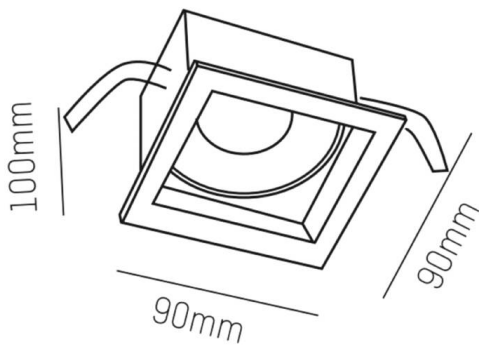

PONTOS

305-624824w27k

PONTOS SQUARE EINBAUSTRALER aus Aluminium, weiß, ähnlich RAL 9003, Ausstrahlwinkel 24°, Lichtaustritt direkt, schwenkbar 30°, ohne Betriebsgerät, max. 350mA, Dimmbarkeit: siehe Betriebsgerät, IP44/IP20,

SKIZZE

TECHNISCHE DETAILS

Leuchtmittel	LED 13W
Lichtstrom [lm]	810/1250
Strom sekundärseitig [mA]	350
Lichtfarbe	2700K
CRI	>80
Betriebsgerät	ohne Betriebsgerät
Dimmbarkeit	siehe Betriebsgerät
Lichtaustritt	direkt
Ausstrahlwinkel	24°
Spannung	36 VDC
Länge [mm]	89
Breite [mm]	89
Höhe [mm]	80
Deckenausschnitt [mm]	78x78
Einbautiefe [mm]	110
Schutzart	IP44/IP20
Schutzklasse	Schutzklasse III
Material	Aluminium
Farbe Leuchte	weiß
RAL	9003
Lebensdauer [h]	L80 B10 50 000
Energieeffizienzklasse	E
Nettogewicht [kg]	0,30
EAN-Nummer	9010506045024

LICHTVERTEILUNGSKURVE

Energie Label

Die Werte sind Bemessungswerte. Leistung und Lichtstrom unterliegen initial einer Toleranz von +/- 10%.
Toleranz der Farbtemperatur: +/- 150 K. Die Werte gelten, wenn nicht anders angegeben, für eine Umgebungstemperatur von 25°C.