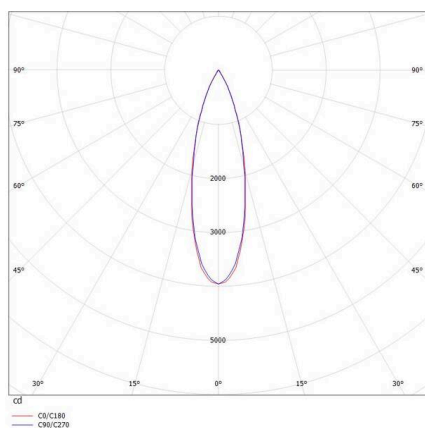

PONTOS

305-624824w27k

PONTOS SQUARE EINBAUSTRALER aus Aluminium, weiß, ähnlich RAL 9003, Ausstrahlwinkel 24°, Lichtaustritt direkt, schwenkbar 30°, ohne Betriebsgerät, max. 350mA, Dimmbarkeit: siehe Betriebsgerät, IP44/IP20,

SKIZZE

TECHNISCHE DETAILS

Leuchtmittel	LED 13W
Lichtstrom [lm]	810/1250
Strom sekundärseitig [mA]	350
Lichtfarbe	2700K
CRI	>80
Betriebsgerät	ohne Betriebsgerät
Dimmbarkeit	siehe Betriebsgerät
Lichtaustritt	direkt
Ausstrahlwinkel	24°
Spannung	36 VDC
Länge [mm]	89
Breite [mm]	89
Höhe [mm]	80
Deckenausschnitt [mm]	78x78
Einbautiefe [mm]	110
Schutzart	IP44/IP20
Schutzklasse	Schutzklasse III
Material	Aluminium
Farbe Leuchte	weiß
RAL	9003
Lebensdauer [h]	L80 B10 50 000
Energieeffizienzklasse	E
Nettogewicht [kg]	0,30
EAN-Nummer	9010506045024

LICHTVERTEILUNGSKURVE

Energie Label

Die Werte sind Bemessungswerte. Leistung und Lichtstrom unterliegen initial einer Toleranz von +/- 10%.
Toleranz der Farbtemperatur: +/- 150 K. Die Werte gelten, wenn nicht anders angegeben, für eine Umgebungstemperatur von 25°C.