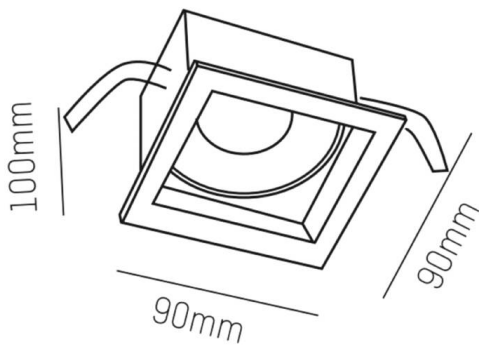

PONTOS

305-624824w27k

PONTOS SQUARE EINBAUSTRALER aus Aluminium, weiß, ähnlich RAL 9003, Ausstrahlwinkel 24°, Lichtaustritt direkt, schwenkbar 30°, ohne Betriebsgerät, max. 350mA, Dimmbarkeit: siehe Betriebsgerät, IP44/IP20,

SKIZZE

TECHNISCHE DETAILS

Leuchtmittel	LED 13W
Lichtstrom [lm]	810/1250
Strom sekundärseitig [mA]	350
Lichtfarbe	2700K
CRI	>80
Betriebsgerät	ohne Betriebsgerät
Dimmbarkeit	siehe Betriebsgerät
Lichtaustritt	direkt
Ausstrahlwinkel	24°
Spannung	36 VDC
Länge [mm]	89
Breite [mm]	89
Höhe [mm]	80
Deckenausschnitt [mm]	78x78
Einbautiefe [mm]	110
Schutzart	IP44/IP20
Schutzklasse	Schutzklasse III
Material	Aluminium
Farbe Leuchte	weiß
RAL	9003
Lebensdauer [h]	L80 B10 50 000
Energieeffizienzklasse	E
Nettogewicht [kg]	0,30
EAN-Nummer	9010506045024

LICHTVERTEILUNGSKURVE

Energie Label

Die Werte sind Bemessungswerte. Leistung und Lichtstrom unterliegen initial einer Toleranz von +/- 10%.  
Toleranz der Farbtemperatur: +/- 150 K. Die Werte gelten, wenn nicht anders angegeben, für eine Umgebungstemperatur von 25°C.