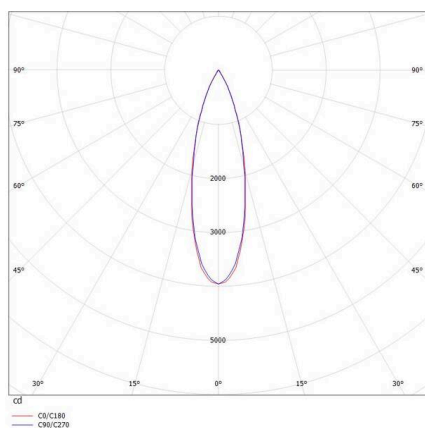

PONTOS

305-624824w27k

PONTOS SQUARE EINBAUSTRALER aus Aluminium, weiß, ähnlich RAL 9003, Ausstrahlwinkel 24°, Lichtaustritt direkt, schwenkbar 30°, ohne Betriebsgerät, max. 350mA, Dimmbarkeit: siehe Betriebsgerät, IP44/IP20,

SKIZZE

TECHNISCHE DETAILS

Leuchtmittel	LED 13W
Lichtstrom [lm]	810/1250
Strom sekundärseitig [mA]	350
Lichtfarbe	2700K
CRI	>80
Betriebsgerät	ohne Betriebsgerät
Dimmbarkeit	siehe Betriebsgerät
Lichtaustritt	direkt
Ausstrahlwinkel	24°
Spannung	36 VDC
Länge [mm]	89
Breite [mm]	89
Höhe [mm]	80
Deckenausschnitt [mm]	78x78
Einbautiefe [mm]	110
Schutzart	IP44/IP20
Schutzklasse	Schutzklasse III
Material	Aluminium
Farbe Leuchte	weiß
RAL	9003
Lebensdauer [h]	L80 B10 50 000
Energieeffizienzklasse	E
Nettogewicht [kg]	0,30
EAN-Nummer	9010506045024

LICHTVERTEILUNGSKURVE

Energie Label

Die Werte sind Bemessungswerte. Leistung und Lichtstrom unterliegen initial einer Toleranz von +/- 10%.  
Toleranz der Farbtemperatur: +/- 150 K. Die Werte gelten, wenn nicht anders angegeben, für eine Umgebungstemperatur von 25°C.