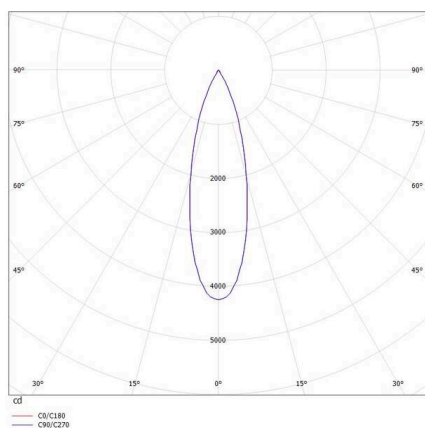

PONTOS

305-624824w

PONTOS SQUARE EINBAUSTRALER aus Aluminium, weiß, ähnlich RAL 9003, Ausstrahlwinkel 24°, Lichtaustritt direkt, schwenkbar 30°, ohne Betriebsgerät, max. 350mA, Dimmbarkeit: siehe Betriebsgerät, IP44/IP20,

SKIZZE

TECHNISCHE DETAILS

Leuchtmittel	LED 13W
Lichtstrom [lm]	870/1310
Strom sekundärseitig [mA]	350
Lichtfarbe	3000K
CRI	>80
Betriebsgerät	ohne Betriebsgerät
Dimmbarkeit	siehe Betriebsgerät
Lichtaustritt	direkt
Ausstrahlwinkel	24°
Spannung	36 VDC
Länge [mm]	89
Breite [mm]	89
Höhe [mm]	80
Deckenausschnitt [mm]	78x78
Einbautiefe [mm]	110
Schutzart	IP44/IP20
Schutzklasse	Schutzklasse III
Material	Aluminium
Farbe Leuchte	weiß
RAL	9003
Lebensdauer [h]	L80 B10 50 000
Energieeffizienzklasse	E
Nettogewicht [kg]	0,31
EAN-Nummer	9010506045017

LICHTVERTEILUNGSKURVE

Energie Label

Die Werte sind Bemessungswerte. Leistung und Lichtstrom unterliegen initial einer Toleranz von +/- 10%.
Toleranz der Farbtemperatur: +/- 150 K. Die Werte gelten, wenn nicht anders angegeben, für eine Umgebungstemperatur von 25°C.