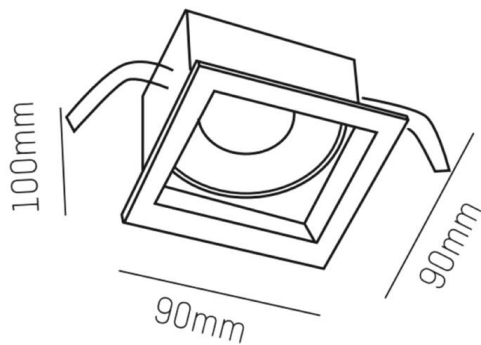

PONTOS

305-624824w

PONTOS SQUARE EINBAUSTRALER aus Aluminium, weiß, ähnlich RAL 9003, Ausstrahlwinkel 24°, Lichtaustritt direkt, schwenkbar 30°, ohne Betriebsgerät, max. 350mA, Dimmbarkeit: siehe Betriebsgerät, IP44/IP20,

SKIZZE

TECHNISCHE DETAILS

Leuchtmittel	LED 13W
Lichtstrom [lm]	870/1310
Strom sekundärseitig [mA]	350
Lichtfarbe	3000K
CRI	>80
Betriebsgerät	ohne Betriebsgerät
Dimmbarkeit	siehe Betriebsgerät
Lichtaustritt	direkt
Ausstrahlwinkel	24°
Spannung	36 VDC
Länge [mm]	89
Breite [mm]	89
Höhe [mm]	80
Deckenausschnitt [mm]	78x78
Einbautiefe [mm]	110
Schutzart	IP44/IP20
Schutzklasse	Schutzklasse III
Material	Aluminium
Farbe Leuchte	weiß
RAL	9003
Lebensdauer [h]	L80 B10 50 000
Energieeffizienzklasse	E
Nettogewicht [kg]	0,31
EAN-Nummer	9010506045017

LICHTVERTEILUNGSKURVE

Energie Label

Die Werte sind Bemessungswerte. Leistung und Lichtstrom unterliegen initial einer Toleranz von +/- 10%.
Toleranz der Farbtemperatur: +/- 150 K. Die Werte gelten, wenn nicht anders angegeben, für eine Umgebungstemperatur von 25°C.