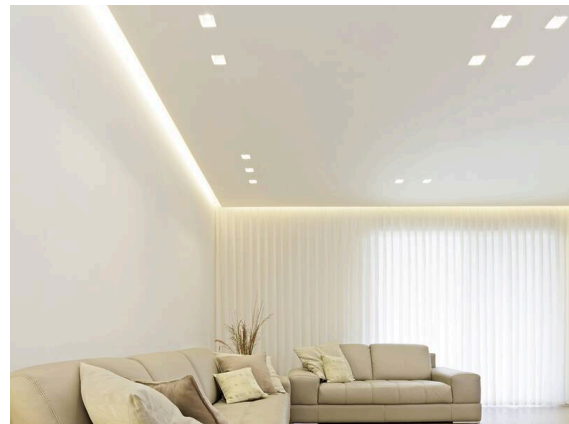

PONTOS

305-624824w

PONTOS SQUARE EINBAUSTRALER aus Aluminium, weiß, ähnlich RAL 9003, Ausstrahlwinkel 24°, Lichtaustritt direkt, schwenkbar 30°, ohne Betriebsgerät, max. 350mA, Dimmbarkeit: siehe Betriebsgerät, IP44/IP20,