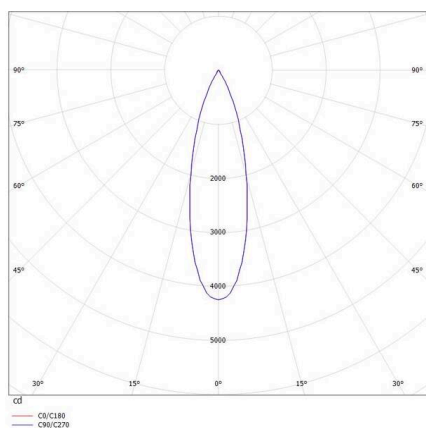

PONTOS

305-624824w

PONTOS SQUARE EINBAUSTRALER aus Aluminium, weiß, ähnlich RAL 9003, Ausstrahlwinkel 24°, Lichtaustritt direkt, schwenkbar 30°, ohne Betriebsgerät, max. 350mA, Dimmbarkeit: siehe Betriebsgerät, IP44/IP20,

SKIZZE

TECHNISCHE DETAILS

Leuchtmittel	LED 13W
Lichtstrom [lm]	870/1310
Strom sekundärseitig [mA]	350
Lichtfarbe	3000K
CRI	>80
Betriebsgerät	ohne Betriebsgerät
Dimmbarkeit	siehe Betriebsgerät
Lichtaustritt	direkt
Ausstrahlwinkel	24°
Spannung	36 VDC
Länge [mm]	89
Breite [mm]	89
Höhe [mm]	80
Deckenausschnitt [mm]	78x78
Einbautiefe [mm]	110
Schutzart	IP44/IP20
Schutzklasse	Schutzklasse III
Material	Aluminium
Farbe Leuchte	weiß
RAL	9003
Lebensdauer [h]	L80 B10 50 000
Energieeffizienzklasse	E
Nettogewicht [kg]	0,31
EAN-Nummer	9010506045017

LICHTVERTEILUNGSKURVE

Energie Label

Die Werte sind Bemessungswerte. Leistung und Lichtstrom unterliegen initial einer Toleranz von +/- 10%. Toleranz der Farbtemperatur: +/- 150 K. Die Werte gelten, wenn nicht anders angegeben, für eine Umgebungstemperatur von 25°C.