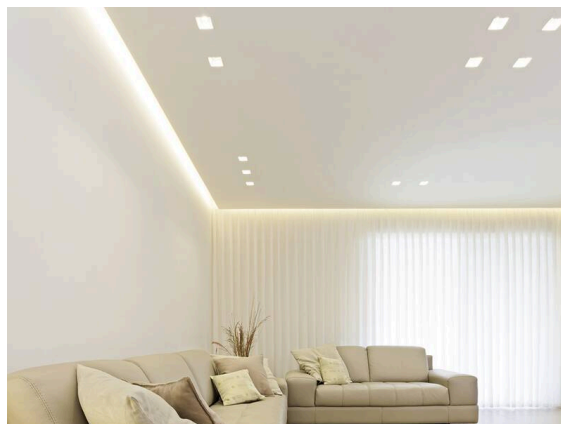

PONTOS

305-624824w

PONTOS SQUARE EINBAUSTRALER aus Aluminium, weiß, ähnlich RAL 9003, Ausstrahlwinkel 24°, Lichtaustritt direkt, schwenkbar 30°, ohne Betriebsgerät, max. 350mA, Dimmbarkeit: siehe Betriebsgerät, IP44/IP20,