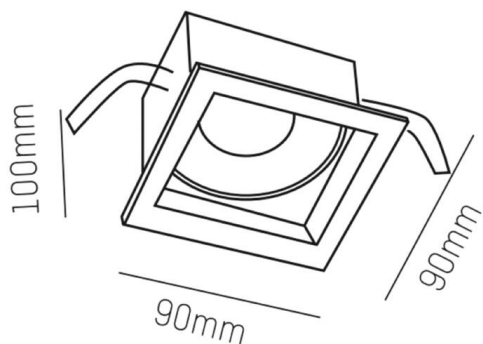

PONTOS

305-624824w

PONTOS SQUARE EINBAUSTRALER aus Aluminium, weiß, ähnlich RAL 9003, Ausstrahlwinkel 24°, Lichtaustritt direkt, schwenkbar 30°, ohne Betriebsgerät, max. 350mA, Dimmbarkeit: siehe Betriebsgerät, IP44/IP20,

SKIZZE

TECHNISCHE DETAILS

Leuchtmittel	LED 13W
Lichtstrom [lm]	870/1310
Strom sekundärseitig [mA]	350
Lichtfarbe	3000K
CRI	>80
Betriebsgerät	ohne Betriebsgerät
Dimmbarkeit	siehe Betriebsgerät
Lichtaustritt	direkt
Ausstrahlwinkel	24°
Spannung	36 VDC
Länge [mm]	89
Breite [mm]	89
Höhe [mm]	80
Deckenausschnitt [mm]	78x78
Einbautiefe [mm]	110
Schutzart	IP44/IP20
Schutzklasse	Schutzklasse III
Material	Aluminium
Farbe Leuchte	weiß
RAL	9003
Lebensdauer [h]	L80 B10 50 000
Energieeffizienzklasse	E
Nettogewicht [kg]	0,31
EAN-Nummer	9010506045017

LICHTVERTEILUNGSKURVE

Energie Label

Die Werte sind Bemessungswerte. Leistung und Lichtstrom unterliegen initial einer Toleranz von +/- 10%. Toleranz der Farbtemperatur: +/- 150 K. Die Werte gelten, wenn nicht anders angegeben, für eine Umgebungstemperatur von 25°C.