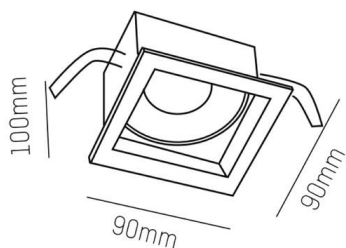

PONTOS

305-624824b40k

PONTOS SQUARE EINBAUSTRALER aus Aluminium, schwarz, ähnlich RAL 9005, Ausstrahlwinkel 24°, Lichtaustritt direkt, schwenkbar 30°, ohne Betriebsgerät, max. 350mA, Dimmbarkeit: siehe Betriebsgerät, IP44/IP20,

SKIZZE

TECHNISCHE DETAILS

Leuchtmittel	LED 13W
Lichtstrom [lm]	870/1310
Strom sekundärseitig [mA]	350
Lichtfarbe	4000K
CRI	>80
Betriebsgerät	ohne Betriebsgerät
Dimmbarkeit	siehe Betriebsgerät
Lichtaustritt	direkt
Ausstrahlwinkel	24°
Spannung	36 VDC
Länge [mm]	89
Breite [mm]	89
Höhe [mm]	80
Deckenausschnitt [mm]	78x78
Einbautiefe [mm]	110
Schutzart	IP44/IP20
Schutzklasse	Schutzklasse III
Material	Aluminium
Farbe Leuchte	schwarz
RAL	9005
Lebensdauer [h]	L80 B10 50 000
Energieeffizienzklasse	E
Nettogewicht [kg]	0,30
EAN-Nummer	9010506045000

LICHTVERTEILUNGSKURVE

Energie Label

Die Werte sind Bemessungswerte. Leistung und Lichtstrom unterliegen initial einer Toleranz von +/- 10%. Toleranz der Farbtemperatur: +/- 150 K. Die Werte gelten, wenn nicht anders angegeben, für eine Umgebungstemperatur von 25°C.