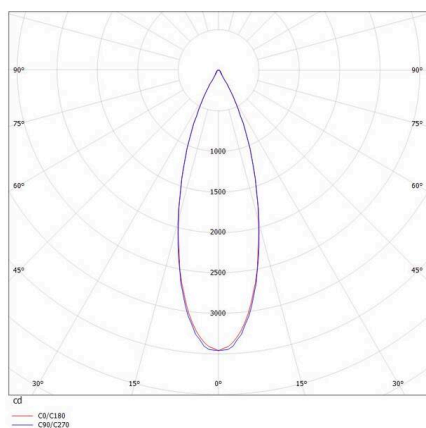

PONTOS

305-624824b40k

PONTOS SQUARE EINBAUSTRALER aus Aluminium, schwarz, ähnlich RAL 9005, Ausstrahlwinkel 24°, Lichtaustritt direkt, schwenkbar 30°, ohne Betriebsgerät, max. 350mA, Dimmbarkeit: siehe Betriebsgerät, IP44/IP20,

SKIZZE

TECHNISCHE DETAILS

Leuchtmittel	LED 13W
Lichtstrom [lm]	870/1310
Strom sekundärseitig [mA]	350
Lichtfarbe	4000K
CRI	>80
Betriebsgerät	ohne Betriebsgerät
Dimmbarkeit	siehe Betriebsgerät
Lichtaustritt	direkt
Ausstrahlwinkel	24°
Spannung	36 VDC
Länge [mm]	89
Breite [mm]	89
Höhe [mm]	80
Deckenausschnitt [mm]	78x78
Einbautiefe [mm]	110
Schutzart	IP44/IP20
Schutzklasse	Schutzklasse III
Material	Aluminium
Farbe Leuchte	schwarz
RAL	9005
Lebensdauer [h]	L80 B10 50 000
Energieeffizienzklasse	E
Nettogewicht [kg]	0,30
EAN-Nummer	9010506045000

LICHTVERTEILUNGSKURVE

Energie Label

Die Werte sind Bemessungswerte. Leistung und Lichtstrom unterliegen initial einer Toleranz von +/- 10%. Toleranz der Farbtemperatur: +/- 150 K. Die Werte gelten, wenn nicht anders angegeben, für eine Umgebungstemperatur von 25°C.