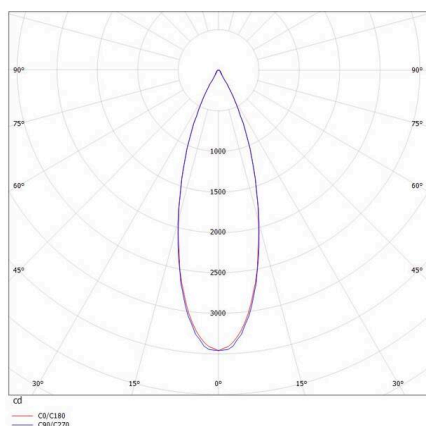

PONTOS

305-624824b40k

PONTOS SQUARE EINBAUSTRALER aus Aluminium, schwarz, ähnlich RAL 9005, Ausstrahlwinkel 24°, Lichtaustritt direkt, schwenkbar 30°, ohne Betriebsgerät, max. 350mA, Dimmbarkeit: siehe Betriebsgerät, IP44/IP20,

SKIZZE

TECHNISCHE DETAILS

Leuchtmittel	LED 13W
Lichtstrom [lm]	870/1310
Strom sekundärseitig [mA]	350
Lichtfarbe	4000K
CRI	>80
Betriebsgerät	ohne Betriebsgerät
Dimmbarkeit	siehe Betriebsgerät
Lichtaustritt	direkt
Ausstrahlwinkel	24°
Spannung	36 VDC
Länge [mm]	89
Breite [mm]	89
Höhe [mm]	80
Deckenausschnitt [mm]	78x78
Einbautiefe [mm]	110
Schutzart	IP44/IP20
Schutzklasse	Schutzklasse III
Material	Aluminium
Farbe Leuchte	schwarz
RAL	9005
Lebensdauer [h]	L80 B10 50 000
Energieeffizienzklasse	E
Nettogewicht [kg]	0,30
EAN-Nummer	9010506045000

LICHTVERTEILUNGSKURVE

Energie Label

Die Werte sind Bemessungswerte. Leistung und Lichtstrom unterliegen initial einer Toleranz von +/- 10%. Toleranz der Farbtemperatur: +/- 150 K. Die Werte gelten, wenn nicht anders angegeben, für eine Umgebungstemperatur von 25°C.