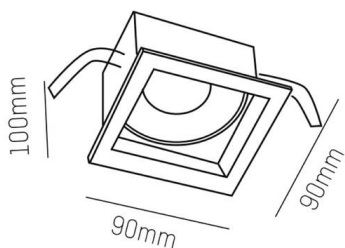

PONTOS

305-624824b40k

PONTOS SQUARE EINBAUSTRALER aus Aluminium, schwarz, ähnlich RAL 9005, Ausstrahlwinkel 24°, Lichtaustritt direkt, schwenkbar 30°, ohne Betriebsgerät, max. 350mA, Dimmbarkeit: siehe Betriebsgerät, IP44/IP20,

SKIZZE

TECHNISCHE DETAILS

Leuchtmittel	LED 13W
Lichtstrom [lm]	870/1310
Strom sekundärseitig [mA]	350
Lichtfarbe	4000K
CRI	>80
Betriebsgerät	ohne Betriebsgerät
Dimmbarkeit	siehe Betriebsgerät
Lichtaustritt	direkt
Ausstrahlwinkel	24°
Spannung	36 VDC
Länge [mm]	89
Breite [mm]	89
Höhe [mm]	80
Deckenausschnitt [mm]	78x78
Einbautiefe [mm]	110
Schutzart	IP44/IP20
Schutzklasse	Schutzklasse III
Material	Aluminium
Farbe Leuchte	schwarz
RAL	9005
Lebensdauer [h]	L80 B10 50 000
Energieeffizienzklasse	E
Nettogewicht [kg]	0,30
EAN-Nummer	9010506045000

LICHTVERTEILUNGSKURVE

Energie Label

Die Werte sind Bemessungswerte. Leistung und Lichtstrom unterliegen initial einer Toleranz von +/- 10%. Toleranz der Farbtemperatur: +/- 150 K. Die Werte gelten, wenn nicht anders angegeben, für eine Umgebungstemperatur von 25°C.