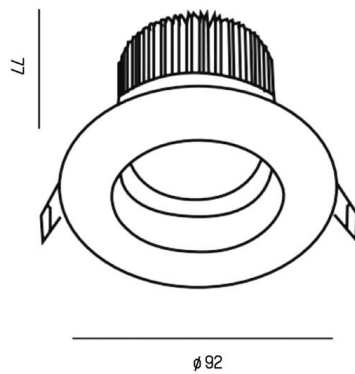

PONTOS

305-619936b27k

PONTOS ROUND SPOT ENCASTRÉ en aluminium, noir, RAL 9005, angle de rayonnement 36°, émission direct, pivotant sur 30°, sans driver, max. 350mA, gradation: voir driver, IP44/IP20

ILLUSTRATION

COURBE PHOTOMÉTRIQUE

DONNÉES TECHNIQUES

Ampoule	LED 13W
Flux lumineux [lm]	805/1245
Courant secondaire [mA]	350
Température de couleur	2700K
CRI	>80
Driver	sans driver
Gradation	voir driver
Emission de lumière	direct
Angle de rayonnement	36°
Tension	36 VDC
Hauteur [mm]	83
Diamètre [mm]	90
Dimension de la découpe plafond [mm]	83
Profondeur d'encastrement [mm]	119
Type de protection	IP44/IP20
Classe de protection	classe de protection III
Matériau	aluminium
Couleur du luminaire	noir
RAL	9005
Durée de vie [h]	L80 B10 50 000
Classe d'efficacité énergétique	E
Poids net [kg]	0,24
EAN numéro	9010506044935