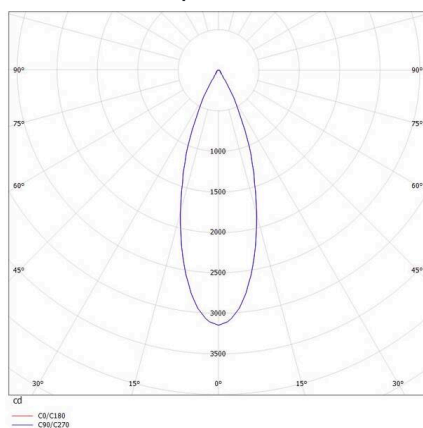

PONTOS

305-619936b27k

PONTOS ROUND SPOT ENCASTRÉ en aluminium, noir, RAL 9005, angle de rayonnement 36°, émission direct, pivotant sur 30°, sans driver, max. 350mA, gradation: voir driver, IP44/IP20

ILLUSTRATION

COURBE PHOTOMÉTRIQUE

DONNÉES TECHNIQUES

Ampoule	LED 13W
Flux lumineux [lm]	805/1245
Courant secondaire [mA]	350
Température de couleur	2700K
CRI	>80
Driver	sans driver
Gradation	voir driver
Emission de lumière	direct
Angle de rayonnement	36°
Tension	36 VDC
Hauteur [mm]	83
Diamètre [mm]	90
Dimension de la découpe plafond [mm]	83
Profondeur d'encastrement [mm]	119
Type de protection	IP44/IP20
Classe de protection	classe de protection III
Matériau	aluminium
Couleur du luminaire	noir
RAL	9005
Durée de vie [h]	L80 B10 50 000
Classe d'efficacité énergétique	E
Poids net [kg]	0,24
EAN numéro	9010506044935

Label énergie

Les valeurs indiquées sont des valeurs assignées. La puissance et le flux lumineux sous soumis à une tolérance d'environ 10 %.
 Tolérance de la température de couleur: +/- 150 K. Sauf indication contraire, les valeurs s'appliquent à une température ambiante de 25 °C.