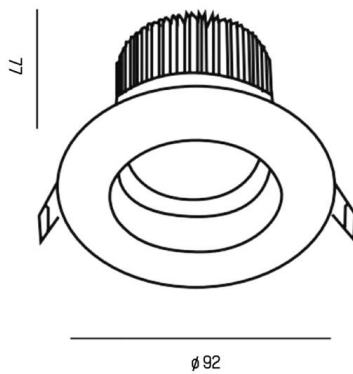

PONTOS

305-619936b27k

PONTOS ROUND EINBAUSTRALER aus Aluminium, schwarz, ähnlich RAL 9005, Ausstrahlwinkel 36°, Lichtaustritt direkt, schwenkbar 30°, ohne Betriebsgerät, max. 350mA, Dimmbarkeit: siehe Betriebsgerät, IP44/IP20,

SKIZZE

TECHNISCHE DETAILS

| | |
|---------------------------|---------------------|
| Leuchtmittel | LED 13W |
| Lichtstrom [lm] | 805/1245 |
| Strom sekundärseitig [mA] | 350 |
| Lichtfarbe | 2700K |
| CRI | >80 |
| Betriebsgerät | ohne Betriebsgerät |
| Dimmbarkeit | siehe Betriebsgerät |
| Lichtaustritt | direkt |
| Ausstrahlwinkel | 36° |
| Spannung | 36 VDC |

| | |
|-----------------------|------------------|
| Höhe [mm] | 83 |
| Durchmesser [mm] | 90 |
| Deckenausschnitt [mm] | 83 |
| Einbautiefe [mm] | 119 |
| Schutzart | IP44/IP20 |
| Schutzklasse | Schutzklasse III |

| | |
|------------------------|----------------|
| Material | Aluminium |
| Farbe Leuchte | schwarz |
| RAL | 9005 |
| Lebensdauer [h] | L80 B10 50 000 |
| Energieeffizienzklasse | E |

| | |
|-------------------|---------------|
| Nettogewicht [kg] | 0,24 |
| EAN-Nummer | 9010506044935 |