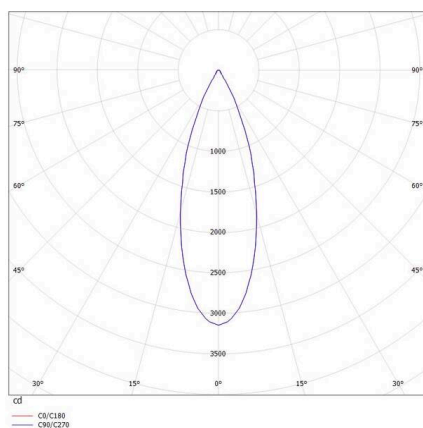

SKIZZE

TECHNISCHE DETAILS

| | |
|---------------------------|---------------------|
| Leuchtmittel | LED 13W |
| Lichtstrom [lm] | 805/1245 |
| Strom sekundärseitig [mA] | 350 |
| Lichtfarbe | 2700K |
| CRI | >80 |
| Betriebsgerät | ohne Betriebsgerät |
| Dimmbarkeit | siehe Betriebsgerät |
| Lichtaustritt | direkt |
| Ausstrahlwinkel | 36° |
| Spannung | 36 VDC |

| | |
|-----------------------|------------------|
| Höhe [mm] | 83 |
| Durchmesser [mm] | 90 |
| Deckenausschnitt [mm] | 83 |
| Einbautiefe [mm] | 119 |
| Schutzart | IP44/IP20 |
| Schutzklasse | Schutzklasse III |

| | |
|------------------------|----------------|
| Material | Aluminium |
| Farbe Leuchte | schwarz |
| RAL | 9005 |
| Lebensdauer [h] | L80 B10 50 000 |
| Energieeffizienzklasse | E |

| | |
|-------------------|---------------|
| Nettogewicht [kg] | 0,24 |
| EAN-Nummer | 9010506044935 |

LICHTVERTEILUNGSKURVE

Energie Label

Die Werte sind Bemessungswerte. Leistung und Lichtstrom unterliegen initial einer Toleranz von +/- 10%.
Toleranz der Farbtemperatur: +/- 150 K. Die Werte gelten, wenn nicht anders angegeben, für eine Umgebungstemperatur von 25°C.