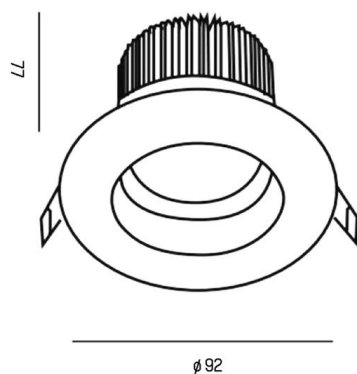

PONTOS

305-619936b

PONTOS ROUND SPOT ENCASTRÉ en aluminium, noir, RAL 9005, angle de rayonnement 36°, émission direct, pivotant sur 30°, sans driver, max. 350mA, gradation: voir driver, IP44/IP20

ILLUSTRATION

DONNÉES TECHNIQUES

Ampoule	LED 13W
Flux lumineux [lm]	840/1280
Courant secondaire [mA]	350
Température de couleur	3000K
CRI	>80
Driver	sans driver
Gradation	voir driver
Emission de lumière	direct
Angle de rayonnement	36°
Tension	36 VDC
Hauteur [mm]	83
Diamètre [mm]	90
Dimension de la découpe plafond [mm]	83
Profondeur d'encastrement [mm]	119
Type de protection	IP44/IP20
Classe de protection	classe de protection III
Matériau	aluminium
Couleur du luminaire	noir
RAL	9005
Durée de vie [h]	L80 B10 50 000
Classe d'efficacité énergétique	E
Poids net [kg]	0,28
EAN numéro	9010506044928

COURBE PHOTOMÉTRIQUE

Label énergie

Les valeurs indiquées sont des valeurs assignées. La puissance et le flux lumineux sous soumis à une tolérance d'environ 10 %.
 Tolérance de la température de couleur: +/- 150 K. Sauf indication contraire, les valeurs s'appliquent à une température ambiante de 25 °C.