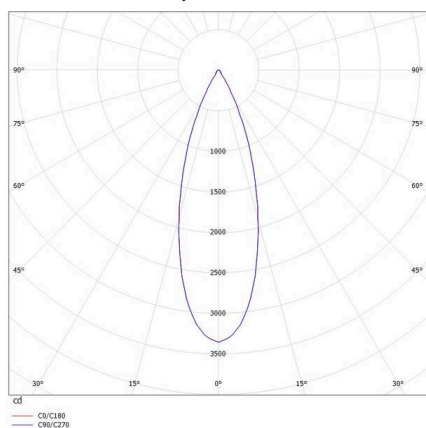

PONTOS

305-619936b

PONTOS ROUND SPOT ENCASTRÉ en aluminium, noir, RAL 9005, angle de rayonnement 36°, émission direct, pivotant sur 30°, sans driver, max. 350mA, gradation: voir driver, IP44/IP20

ILLUSTRATION

DONNÉES TECHNIQUES

Ampoule	LED 13W
Flux lumineux [lm]	840/1280
Courant secondaire [mA]	350
Température de couleur	3000K
CRI	>80
Driver	sans driver
Gradation	voir driver
Emission de lumière	direct
Angle de rayonnement	36°
Tension	36 VDC
Hauteur [mm]	83
Diamètre [mm]	90
Dimension de la découpe plafond [mm]	83
Profondeur d'encastrement [mm]	119
Type de protection	IP44/IP20
Classe de protection	classe de protection III
Matériau	aluminium
Couleur du luminaire	noir
RAL	9005
Durée de vie [h]	L80 B10 50 000
Classe d'efficacité énergétique	E
Poids net [kg]	0,28
EAN numéro	9010506044928

COURBE PHOTOMÉTRIQUE

Label énergie

Les valeurs indiquées sont des valeurs assignées. La puissance et le flux lumineux sous soumis à une tolérance d'environ 10 %.
 Tolérance de la température de couleur: +/- 150 K. Sauf indication contraire, les valeurs s'appliquent à une température ambiante de 25 °C.