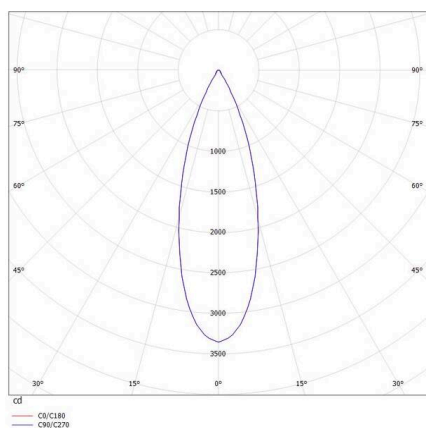

PONTOS

305-619936b

PONTOS ROUND EINBAUSTRALER aus Aluminium, schwarz, ähnlich RAL 9005, Ausstrahlwinkel 36°, Lichtaustritt direkt, schwenkbar 30°, ohne Betriebsgerät, max. 350mA, Dimmbarkeit: siehe Betriebsgerät, IP44/IP20,

SKIZZE

TECHNISCHE DETAILS

Leuchtmittel	LED 13W
Lichtstrom [lm]	840/1280
Strom sekundärseitig [mA]	350
Lichtfarbe	3000K
CRI	>80
Betriebsgerät	ohne Betriebsgerät
Dimmbarkeit	siehe Betriebsgerät
Lichtaustritt	direkt
Ausstrahlwinkel	36°
Spannung	36 VDC
Höhe [mm]	83
Durchmesser [mm]	90
Deckenausschnitt [mm]	83
Einbautiefe [mm]	119
Schutzart	IP44/IP20
Schutzklasse	Schutzklasse III
Material	Aluminium
Farbe Leuchte	schwarz
RAL	9005
Lebensdauer [h]	L80 B10 50 000
Energieeffizienzklasse	E
Nettogewicht [kg]	0,28
EAN-Nummer	9010506044928

LICHTVERTEILUNGSKURVE

Energie Label

Die Werte sind Bemessungswerte. Leistung und Lichtstrom unterliegen initial einer Toleranz von +/- 10%.
Toleranz der Farbtemperatur: +/- 150 K. Die Werte gelten, wenn nicht anders angegeben, für eine Umgebungstemperatur von 25°C.