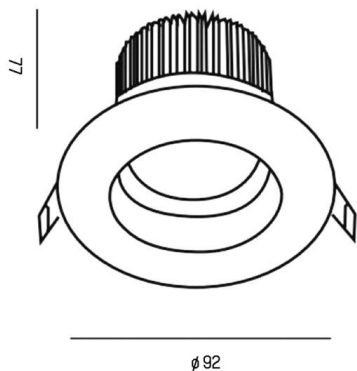

PONTOS

305-619936b

PONTOS ROUND EINBAUSTRALER aus Aluminium, schwarz, ähnlich RAL 9005, Ausstrahlwinkel 36°, Lichtaustritt direkt, schwenkbar 30°, ohne Betriebsgerät, max. 350mA, Dimmbarkeit: siehe Betriebsgerät, IP44/IP20,

SKIZZE

TECHNISCHE DETAILS

Leuchtmittel	LED 13W
Lichtstrom [lm]	840/1280
Strom sekundärseitig [mA]	350
Lichtfarbe	3000K
CRI	>80
Betriebsgerät	ohne Betriebsgerät
Dimmbarkeit	siehe Betriebsgerät
Lichtaustritt	direkt
Ausstrahlwinkel	36°
Spannung	36 VDC
Höhe [mm]	83
Durchmesser [mm]	90
Deckenausschnitt [mm]	83
Einbautiefe [mm]	119
Schutzart	IP44/IP20
Schutzklasse	Schutzklasse III
Material	Aluminium
Farbe Leuchte	schwarz
RAL	9005
Lebensdauer [h]	L80 B10 50 000
Energieeffizienzklasse	E
Nettogewicht [kg]	0,28
EAN-Nummer	9010506044928

LICHTVERTEILUNGSKURVE

Energie Label

Die Werte sind Bemessungswerte. Leistung und Lichtstrom unterliegen initial einer Toleranz von +/- 10%.
Toleranz der Farbtemperatur: +/- 150 K. Die Werte gelten, wenn nicht anders angegeben, für eine Umgebungstemperatur von 25°C.