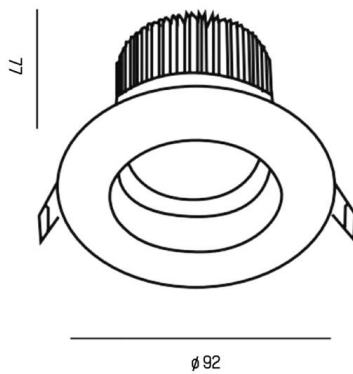

PONTOS

305-619924b

PONTOS ROUND EINBAUSTRALER aus Aluminium, schwarz, ähnlich RAL 9005, Ausstrahlwinkel 24°, Lichtaustritt direkt, schwenkbar 30°, ohne Betriebsgerät, max. 350mA, Dimmbarkeit: siehe Betriebsgerät, IP44/IP20,

SKIZZE

TECHNISCHE DETAILS

Leuchtmittel	LED 13W
Lichtstrom [lm]	840/1280
Strom sekundärseitig [mA]	350
Lichtfarbe	3000K
CRI	>80
Betriebsgerät	ohne Betriebsgerät
Dimmbarkeit	siehe Betriebsgerät
Lichtaustritt	direkt
Ausstrahlwinkel	24°
Spannung	36 VDC
Höhe [mm]	83
Durchmesser [mm]	90
Deckenausschnitt [mm]	83
Einbautiefe [mm]	119
Schutzart	IP44/IP20
Schutzklasse	Schutzklasse III
Material	Aluminium
Farbe Leuchte	schwarz
RAL	9005
Lebensdauer [h]	L80 B10 50 000
Energieeffizienzklasse	E
Nettogewicht [kg]	0,28
EAN-Nummer	9010506044843

LICHTVERTEILUNGSKURVE

Energie Label

Die Werte sind Bemessungswerte. Leistung und Lichtstrom unterliegen initial einer Toleranz von +/- 10%.  
Toleranz der Farbtemperatur: +/- 150 K. Die Werte gelten, wenn nicht anders angegeben, für eine Umgebungstemperatur von 25°C.