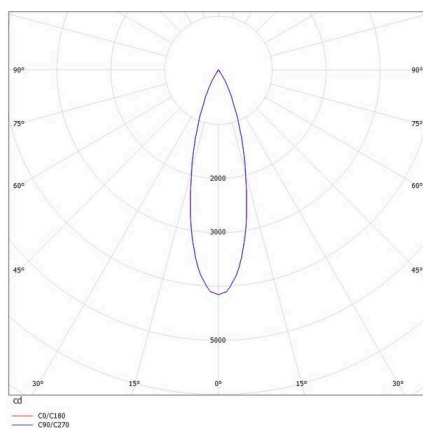

PONTOS

305-619924b

PONTOS ROUND EINBAUSTRALER aus Aluminium, schwarz, ähnlich RAL 9005, Ausstrahlwinkel 24°, Lichtaustritt direkt, schwenkbar 30°, ohne Betriebsgerät, max. 350mA, Dimmbarkeit: siehe Betriebsgerät, IP44/IP20,

SKIZZE

TECHNISCHE DETAILS

Leuchtmittel	LED 13W
Lichtstrom [lm]	840/1280
Strom sekundärseitig [mA]	350
Lichtfarbe	3000K
CRI	>80
Betriebsgerät	ohne Betriebsgerät
Dimmbarkeit	siehe Betriebsgerät
Lichtaustritt	direkt
Ausstrahlwinkel	24°
Spannung	36 VDC
Höhe [mm]	83
Durchmesser [mm]	90
Deckenausschnitt [mm]	83
Einbautiefe [mm]	119
Schutzart	IP44/IP20
Schutzklasse	Schutzklasse III
Material	Aluminium
Farbe Leuchte	schwarz
RAL	9005
Lebensdauer [h]	L80 B10 50 000
Energieeffizienzklasse	E
Nettogewicht [kg]	0,28
EAN-Nummer	9010506044843

LICHTVERTEILUNGSKURVE

Energie Label

Die Werte sind Bemessungswerte. Leistung und Lichtstrom unterliegen initial einer Toleranz von +/- 10%.  
Toleranz der Farbtemperatur: +/- 150 K. Die Werte gelten, wenn nicht anders angegeben, für eine Umgebungstemperatur von 25°C.