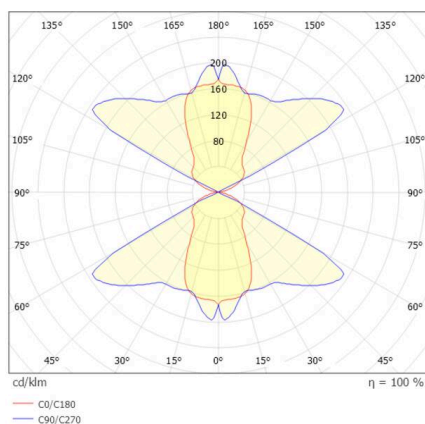

NOVEL

472-39270630

NOVEL W WANDAUFBAULEUCHTE aus Aluminium, schwarz gold, ähnlich RAL 9005/1036, Lichtaustritt direkt/- indirekt, mit Betriebsgerät, Dimmbarkeit: nicht dimmbar, IP20,

SKIZZE

TECHNISCHE DETAILS

Leuchtmittel	LED
Systemleistung [W]	8
Lichtstrom [lm]	485
Lichtfarbe	2700K
CRI	>90
Betriebsgerät	mit Betriebsgerät
Dimmbarkeit	nicht dimmbar
Lichtaustritt	direkt/- indirekt
Spannung	220-240V 50/60Hz
Länge [mm]	100
Breite [mm]	100
Höhe [mm]	100
Schutzart	IP20
Schutzklasse	Schutzklasse I
Material	Aluminium
Farbe Leuchte	schwarz gold
RAL	9005/1036
Lebensdauer [h]	L80 B10 20 000
Energieeffizienzklasse	D
Nettogewicht [kg]	0,63
EAN-Nummer	9010506027198

LICHTVERTEILUNGSKURVE

Energie Label

Die Werte sind Bemessungswerte. Leistung und Lichtstrom unterliegen initial einer Toleranz von +/- 10%.
Toleranz der Farbtemperatur: +/- 150 K. Die Werte gelten, wenn nicht anders angegeben, für eine Umgebungstemperatur von 25°C.