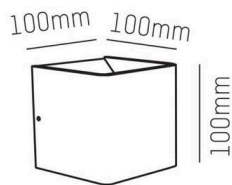

NOVEL

472-39270630

NOVEL W WANDAUFBAULEUCHTE aus Aluminium, schwarz gold, ähnlich RAL 9005/1036, Lichtaustritt direkt/- indirekt, mit Betriebsgerät, Dimmbarkeit: nicht dimmbar, IP20,

SKIZZE

TECHNISCHE DETAILS

Leuchtmittel	LED
Systemleistung [W]	8
Lichtstrom [lm]	485
Lichtfarbe	2700K
CRI	>90
Betriebsgerät	mit Betriebsgerät
Dimmbarkeit	nicht dimmbar
Lichtaustritt	direkt/- indirekt
Spannung	220-240V 50/60Hz
Länge [mm]	100
Breite [mm]	100
Höhe [mm]	100
Schutzart	IP20
Schutzklasse	Schutzklasse I
Material	Aluminium
Farbe Leuchte	schwarz gold
RAL	9005/1036
Lebensdauer [h]	L80 B10 20 000
Energieeffizienzklasse	D
Nettogewicht [kg]	0,63
EAN-Nummer	9010506027198

LICHTVERTEILUNGSKURVE

Energie Label

Die Werte sind Bemessungswerte. Leistung und Lichtstrom unterliegen initial einer Toleranz von +/- 10%.
Toleranz der Farbtemperatur: +/- 150 K. Die Werte gelten, wenn nicht anders angegeben, für eine Umgebungstemperatur von 25°C.