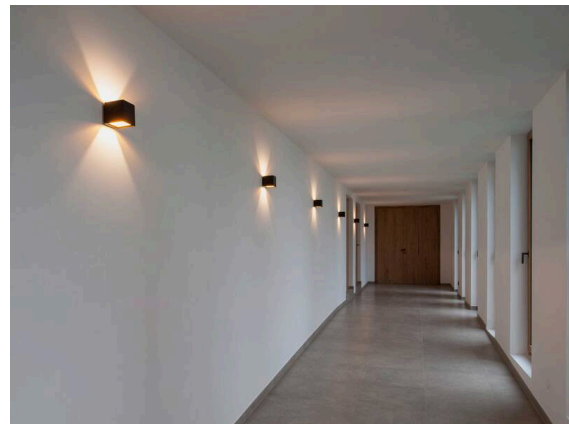

NOVEL

472-39270630

NOVEL W WANDAUFBAULEUCHTE aus Aluminium, schwarz gold, ähnlich RAL 9005/1036, Lichtaustritt direkt/- indirekt, mit Betriebsgerät, Dimmbarkeit: nicht dimmbar, IP20,

SKIZZE

TECHNISCHE DETAILS