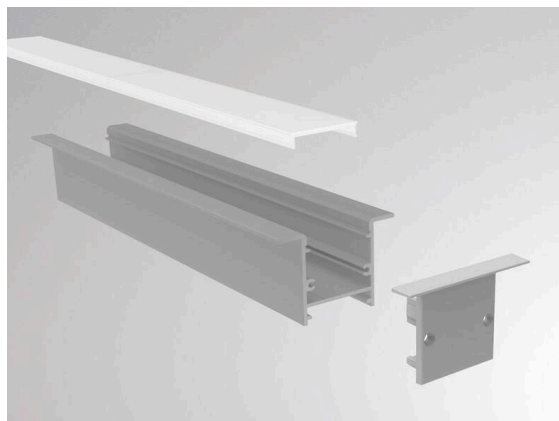

MAXI PROFIL

600-e205w

MAXI EINBAU LED STRIP PROFILE aus Aluminium, weiß, ähnlich RAL 9016, IP20,

TECHNISCHE DETAILS

Länge [mm]	2000
Breite [mm]	37
Höhe [mm]	25
Deckenausschnitt [mm]	24mm x L-3mm
Einbautiefe [mm]	30
Schutzart	IP20
Material	Aluminium
Farbe Leuchte	weiß
RAL	9016
Nettogewicht [kg]	0,61
EAN-Nummer	9010506028027