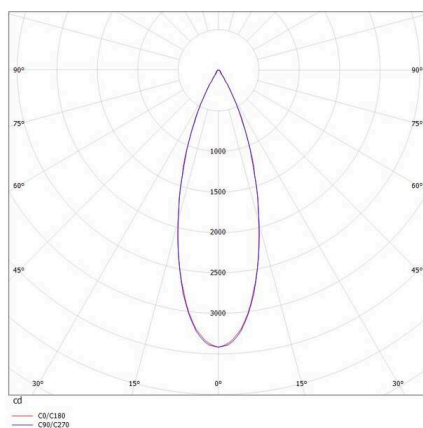

PONTOS

305-624836w

PONTOS SQUARE EINBAUSTRALER aus Aluminium, weiß, ähnlich RAL 9003, Ausstrahlwinkel 36°, Lichtaustritt direkt, schwenkbar 30°, ohne Betriebsgerät, max. 350mA, Dimmbarkeit: siehe Betriebsgerät, IP44/IP20,

SKIZZE

TECHNISCHE DETAILS

Leuchtmittel	LED 13W
Lichtstrom [lm]	870/1310
Strom sekundärseitig [mA]	350
Lichtfarbe	3000K
CRI	>80
Betriebsgerät	ohne Betriebsgerät
Dimmbarkeit	siehe Betriebsgerät
Lichtaustritt	direkt
Ausstrahlwinkel	36°
Spannung	36 VDC
Länge [mm]	89
Breite [mm]	89
Höhe [mm]	80
Deckenausschnitt [mm]	78x78
Einbautiefe [mm]	110
Schutzart	IP44/IP20
Schutzklasse	Schutzklasse III
Material	Aluminium
Farbe Leuchte	weiß
RAL	9003
Lebensdauer [h]	L80 B10 50 000
Energieeffizienzklasse	E
Nettogewicht [kg]	0,31
EAN-Nummer	9010506045116

LICHTVERTEILUNGSKURVE

Energie Label

Die Werte sind Bemessungswerte. Leistung und Lichtstrom unterliegen initial einer Toleranz von +/- 10%. Toleranz der Farbtemperatur: +/- 150 K. Die Werte gelten, wenn nicht anders angegeben, für eine Umgebungstemperatur von 25°C.