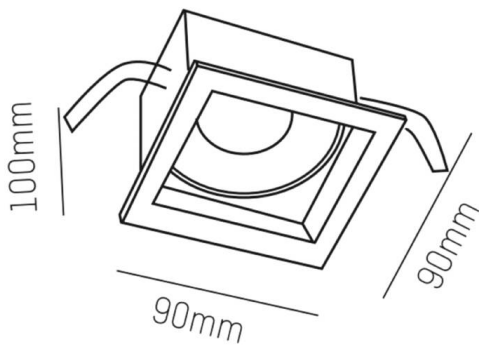

PONTOS

305-624836w

PONTOS SQUARE EINBAUSTRALER aus Aluminium, weiß, ähnlich RAL 9003, Ausstrahlwinkel 36°, Lichtaustritt direkt, schwenkbar 30°, ohne Betriebsgerät, max. 350mA, Dimmbarkeit: siehe Betriebsgerät, IP44/IP20,

SKIZZE

TECHNISCHE DETAILS

Leuchtmittel	LED 13W
Lichtstrom [lm]	870/1310
Strom sekundärseitig [mA]	350
Lichtfarbe	3000K
CRI	>80
Betriebsgerät	ohne Betriebsgerät
Dimmbarkeit	siehe Betriebsgerät
Lichtaustritt	direkt
Ausstrahlwinkel	36°
Spannung	36 VDC
Länge [mm]	89
Breite [mm]	89
Höhe [mm]	80
Deckenausschnitt [mm]	78x78
Einbautiefe [mm]	110
Schutzart	IP44/IP20
Schutzklasse	Schutzklasse III
Material	Aluminium
Farbe Leuchte	weiß
RAL	9003
Lebensdauer [h]	L80 B10 50 000
Energieeffizienzklasse	E
Nettogewicht [kg]	0,31
EAN-Nummer	9010506045116

LICHTVERTEILUNGSKURVE

Energie Label

Die Werte sind Bemessungswerte. Leistung und Lichtstrom unterliegen initial einer Toleranz von +/- 10%. Toleranz der Farbtemperatur: +/- 150 K. Die Werte gelten, wenn nicht anders angegeben, für eine Umgebungstemperatur von 25°C.