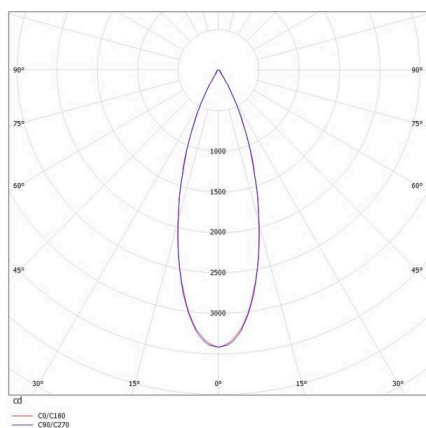

PONTOS

305-624836w

PONTOS SQUARE EINBAUSTRALER aus Aluminium, weiß, ähnlich RAL 9003, Ausstrahlwinkel 36°, Lichtaustritt direkt, schwenkbar 30°, ohne Betriebsgerät, max. 350mA, Dimmbarkeit: siehe Betriebsgerät, IP44/IP20,

SKIZZE

TECHNISCHE DETAILS

Leuchtmittel	LED 13W
Lichtstrom [lm]	870/1310
Strom sekundärseitig [mA]	350
Lichtfarbe	3000K
CRI	>80
Betriebsgerät	ohne Betriebsgerät
Dimmbarkeit	siehe Betriebsgerät
Lichtaustritt	direkt
Ausstrahlwinkel	36°
Spannung	36 VDC
Länge [mm]	89
Breite [mm]	89
Höhe [mm]	80
Deckenausschnitt [mm]	78x78
Einbautiefe [mm]	110
Schutzart	IP44/IP20
Schutzklasse	Schutzklasse III
Material	Aluminium
Farbe Leuchte	weiß
RAL	9003
Lebensdauer [h]	L80 B10 50 000
Energieeffizienzklasse	E
Nettogewicht [kg]	0,31
EAN-Nummer	9010506045116

LICHTVERTEILUNGSKURVE

Energie Label

Die Werte sind Bemessungswerte. Leistung und Lichtstrom unterliegen initial einer Toleranz von +/- 10%. Toleranz der Farbtemperatur: +/- 150 K. Die Werte gelten, wenn nicht anders angegeben, für eine Umgebungstemperatur von 25°C.