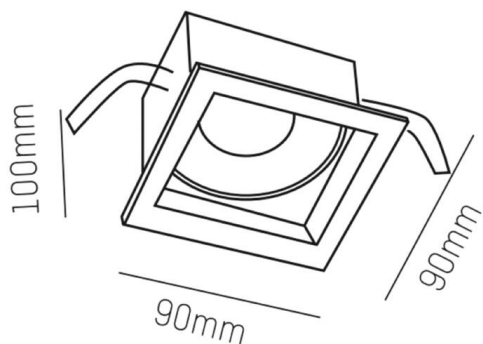

PONTOS

305-624836w

PONTOS SQUARE EINBAUSTRALER aus Aluminium, weiß, ähnlich RAL 9003, Ausstrahlwinkel 36°, Lichtaustritt direkt, schwenkbar 30°, ohne Betriebsgerät, max. 350mA, Dimmbarkeit: siehe Betriebsgerät, IP44/IP20,

SKIZZE

TECHNISCHE DETAILS

Leuchtmittel	LED 13W
Lichtstrom [lm]	870/1310
Strom sekundärseitig [mA]	350
Lichtfarbe	3000K
CRI	>80
Betriebsgerät	ohne Betriebsgerät
Dimmbarkeit	siehe Betriebsgerät
Lichtaustritt	direkt
Ausstrahlwinkel	36°
Spannung	36 VDC
Länge [mm]	89
Breite [mm]	89
Höhe [mm]	80
Deckenausschnitt [mm]	78x78
Einbautiefe [mm]	110
Schutzart	IP44/IP20
Schutzklasse	Schutzklasse III
Material	Aluminium
Farbe Leuchte	weiß
RAL	9003
Lebensdauer [h]	L80 B10 50 000
Energieeffizienzklasse	E
Nettogewicht [kg]	0,31
EAN-Nummer	9010506045116

LICHTVERTEILUNGSKURVE

Energie Label

Die Werte sind Bemessungswerte. Leistung und Lichtstrom unterliegen initial einer Toleranz von +/- 10%. Toleranz der Farbtemperatur: +/- 150 K. Die Werte gelten, wenn nicht anders angegeben, für eine Umgebungstemperatur von 25°C.