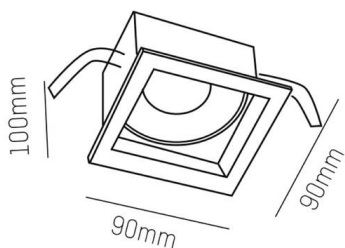

PONTOS

305-624836b40k

PONTOS SQUARE EINBAUSTRALER aus Aluminium, schwarz, ähnlich RAL 9005, Ausstrahlwinkel 36°, Lichtaustritt direkt, schwenkbar 30°, ohne Betriebsgerät, max. 350mA, Dimmbarkeit: siehe Betriebsgerät, IP44/IP20,

SKIZZE

TECHNISCHE DETAILS

|                           |                     |
|---------------------------|---------------------|
| Leuchtmittel              | LED 13W             |
| Lichtstrom [lm]           | 870/1310            |
| Strom sekundärseitig [mA] | 350                 |
| Lichtfarbe                | 4000K               |
| CRI                       | >80                 |
| Betriebsgerät             | ohne Betriebsgerät  |
| Dimmbarkeit               | siehe Betriebsgerät |
| Lichtaustritt             | direkt              |
| Ausstrahlwinkel           | 36°                 |
| Spannung                  | 36 VDC              |
| Länge [mm]                | 89                  |
| Breite [mm]               | 89                  |
| Höhe [mm]                 | 80                  |
| Deckenausschnitt [mm]     | 78x78               |
| Einbautiefe [mm]          | 110                 |
| Schutzart                 | IP44/IP20           |
| Schutzklasse              | Schutzklasse III    |
| Material                  | Aluminium           |
| Farbe Leuchte             | schwarz             |
| RAL                       | 9005                |
| Lebensdauer [h]           | L80 B10 50 000      |
| Energieeffizienzklasse    | E                   |
| Nettogewicht [kg]         | 0,30                |
| EAN-Nummer                | 9010506045062       |

LICHTVERTEILUNGSKURVE

Energie Label

Die Werte sind Bemessungswerte. Leistung und Lichtstrom unterliegen initial einer Toleranz von +/- 10%.  
Toleranz der Farbtemperatur: +/- 150 K. Die Werte gelten, wenn nicht anders angegeben, für eine Umgebungstemperatur von 25°C.