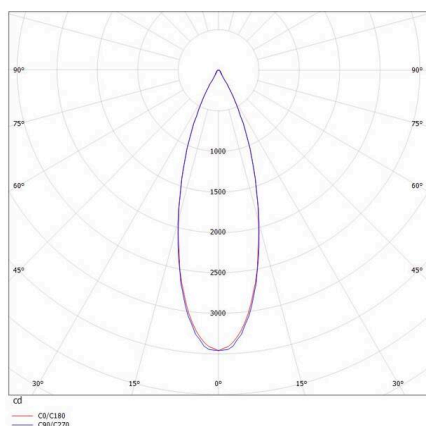

PONTOS

305-624836b40k

PONTOS SQUARE EINBAUSTRALER aus Aluminium, schwarz, ähnlich RAL 9005, Ausstrahlwinkel 36°, Lichtaustritt direkt, schwenkbar 30°, ohne Betriebsgerät, max. 350mA, Dimmbarkeit: siehe Betriebsgerät, IP44/IP20,

SKIZZE

TECHNISCHE DETAILS

|                           |                     |
|---------------------------|---------------------|
| Leuchtmittel              | LED 13W             |
| Lichtstrom [lm]           | 870/1310            |
| Strom sekundärseitig [mA] | 350                 |
| Lichtfarbe                | 4000K               |
| CRI                       | >80                 |
| Betriebsgerät             | ohne Betriebsgerät  |
| Dimmbarkeit               | siehe Betriebsgerät |
| Lichtaustritt             | direkt              |
| Ausstrahlwinkel           | 36°                 |
| Spannung                  | 36 VDC              |
| Länge [mm]                | 89                  |
| Breite [mm]               | 89                  |
| Höhe [mm]                 | 80                  |
| Deckenausschnitt [mm]     | 78x78               |
| Einbautiefe [mm]          | 110                 |
| Schutzart                 | IP44/IP20           |
| Schutzklasse              | Schutzklasse III    |
| Material                  | Aluminium           |
| Farbe Leuchte             | schwarz             |
| RAL                       | 9005                |
| Lebensdauer [h]           | L80 B10 50 000      |
| Energieeffizienzklasse    | E                   |
| Nettogewicht [kg]         | 0,30                |
| EAN-Nummer                | 9010506045062       |

LICHTVERTEILUNGSKURVE

Energie Label

Die Werte sind Bemessungswerte. Leistung und Lichtstrom unterliegen initial einer Toleranz von +/- 10%.  
Toleranz der Farbtemperatur: +/- 150 K. Die Werte gelten, wenn nicht anders angegeben, für eine Umgebungstemperatur von 25°C.