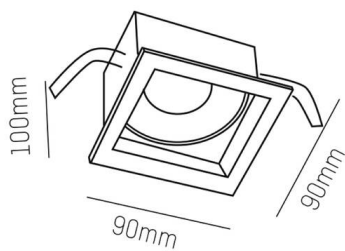

PONTOS

305-624836b40k

PONTOS SQUARE EINBAUSTRALER aus Aluminium, schwarz, ähnlich RAL 9005, Ausstrahlwinkel 36°, Lichtaustritt direkt, schwenkbar 30°, ohne Betriebsgerät, max. 350mA, Dimmbarkeit: siehe Betriebsgerät, IP44/IP20,

SKIZZE

TECHNISCHE DETAILS

Leuchtmittel	LED 13W
Lichtstrom [lm]	870/1310
Strom sekundärseitig [mA]	350
Lichtfarbe	4000K
CRI	>80
Betriebsgerät	ohne Betriebsgerät
Dimmbarkeit	siehe Betriebsgerät
Lichtaustritt	direkt
Ausstrahlwinkel	36°
Spannung	36 VDC
Länge [mm]	89
Breite [mm]	89
Höhe [mm]	80
Deckenausschnitt [mm]	78x78
Einbautiefe [mm]	110
Schutzart	IP44/IP20
Schutzklasse	Schutzklasse III
Material	Aluminium
Farbe Leuchte	schwarz
RAL	9005
Lebensdauer [h]	L80 B10 50 000
Energieeffizienzklasse	E
Nettogewicht [kg]	0,30
EAN-Nummer	9010506045062

LICHTVERTEILUNGSKURVE

Energie Label

Die Werte sind Bemessungswerte. Leistung und Lichtstrom unterliegen initial einer Toleranz von +/- 10%. Toleranz der Farbtemperatur: +/- 150 K. Die Werte gelten, wenn nicht anders angegeben, für eine Umgebungstemperatur von 25°C.