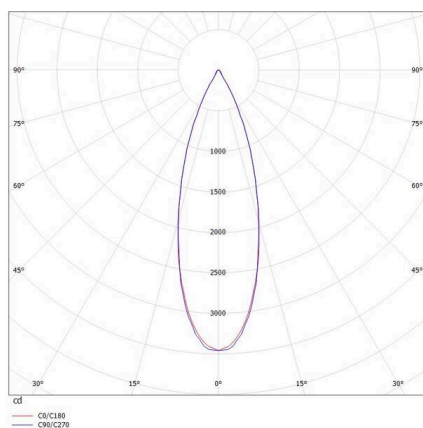

PONTOS

305-624836b40k

PONTOS SQUARE EINBAUSTRALER aus Aluminium, schwarz, ähnlich RAL 9005, Ausstrahlwinkel 36°, Lichtaustritt direkt, schwenkbar 30°, ohne Betriebsgerät, max. 350mA, Dimmbarkeit: siehe Betriebsgerät, IP44/IP20,

SKIZZE

TECHNISCHE DETAILS

Leuchtmittel	LED 13W
Lichtstrom [lm]	870/1310
Strom sekundärseitig [mA]	350
Lichtfarbe	4000K
CRI	>80
Betriebsgerät	ohne Betriebsgerät
Dimmbarkeit	siehe Betriebsgerät
Lichtaustritt	direkt
Ausstrahlwinkel	36°
Spannung	36 VDC
Länge [mm]	89
Breite [mm]	89
Höhe [mm]	80
Deckenausschnitt [mm]	78x78
Einbautiefe [mm]	110
Schutzart	IP44/IP20
Schutzklasse	Schutzklasse III
Material	Aluminium
Farbe Leuchte	schwarz
RAL	9005
Lebensdauer [h]	L80 B10 50 000
Energieeffizienzklasse	E
Nettogewicht [kg]	0,30
EAN-Nummer	9010506045062

LICHTVERTEILUNGSKURVE

Energie Label

Die Werte sind Bemessungswerte. Leistung und Lichtstrom unterliegen initial einer Toleranz von +/- 10%. Toleranz der Farbtemperatur: +/- 150 K. Die Werte gelten, wenn nicht anders angegeben, für eine Umgebungstemperatur von 25°C.