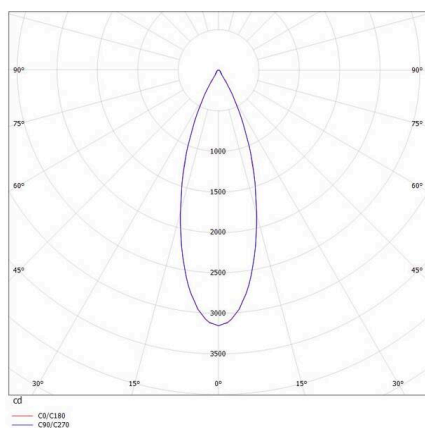

PONTOS

305-624836b27k

PONTOS SQUARE EINBAUSTRALER aus Aluminium, schwarz, ähnlich RAL 9005, Ausstrahlwinkel 36°, Lichtaustritt direkt, schwenkbar 30°, ohne Betriebsgerät, max. 350mA, Dimmbarkeit: siehe Betriebsgerät, IP44/IP20,

SKIZZE

TECHNISCHE DETAILS

Leuchtmittel	LED 13W
Lichtstrom [lm]	810/1250
Strom sekundärseitig [mA]	350
Lichtfarbe	2700K
CRI	>80
Betriebsgerät	ohne Betriebsgerät
Dimmbarkeit	siehe Betriebsgerät
Lichtaustritt	direkt
Ausstrahlwinkel	36°
Spannung	36 VDC
Länge [mm]	89
Breite [mm]	89
Höhe [mm]	80
Deckenausschnitt [mm]	78x78
Einbautiefe [mm]	110
Schutzart	IP44/IP20
Schutzklasse	Schutzklasse III
Material	Aluminium
Farbe Leuchte	schwarz
RAL	9005
Lebensdauer [h]	L80 B10 50 000
Energieeffizienzklasse	E
Nettogewicht [kg]	0,30
EAN-Nummer	9010506045055

LICHTVERTEILUNGSKURVE

Energie Label

Die Werte sind Bemessungswerte. Leistung und Lichtstrom unterliegen initial einer Toleranz von +/- 10%.
Toleranz der Farbtemperatur: +/- 150 K. Die Werte gelten, wenn nicht anders angegeben, für eine Umgebungstemperatur von 25°C.