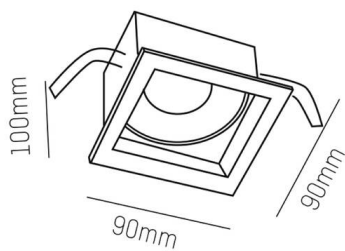

PONTOS

305-624836b27k

PONTOS SQUARE EINBAUSTRALER aus Aluminium, schwarz, ähnlich RAL 9005, Ausstrahlwinkel 36°, Lichtaustritt direkt, schwenkbar 30°, ohne Betriebsgerät, max. 350mA, Dimmbarkeit: siehe Betriebsgerät, IP44/IP20,

SKIZZE

TECHNISCHE DETAILS

Leuchtmittel	LED 13W
Lichtstrom [lm]	810/1250
Strom sekundärseitig [mA]	350
Lichtfarbe	2700K
CRI	>80
Betriebsgerät	ohne Betriebsgerät
Dimmbarkeit	siehe Betriebsgerät
Lichtaustritt	direkt
Ausstrahlwinkel	36°
Spannung	36 VDC
Länge [mm]	89
Breite [mm]	89
Höhe [mm]	80
Deckenausschnitt [mm]	78x78
Einbautiefe [mm]	110
Schutzart	IP44/IP20
Schutzklasse	Schutzklasse III
Material	Aluminium
Farbe Leuchte	schwarz
RAL	9005
Lebensdauer [h]	L80 B10 50 000
Energieeffizienzklasse	E
Nettogewicht [kg]	0,30
EAN-Nummer	9010506045055

LICHTVERTEILUNGSKURVE

Energie Label

Die Werte sind Bemessungswerte. Leistung und Lichtstrom unterliegen initial einer Toleranz von +/- 10%.
Toleranz der Farbtemperatur: +/- 150 K. Die Werte gelten, wenn nicht anders angegeben, für eine Umgebungstemperatur von 25°C.