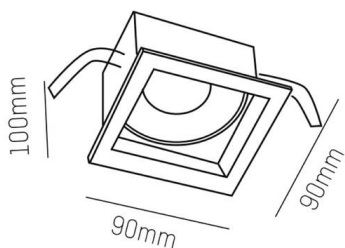

PONTOS

305-624836b27k

PONTOS SQUARE EINBAUSTRALER aus Aluminium, schwarz, ähnlich RAL 9005, Ausstrahlwinkel 36°, Lichtaustritt direkt, schwenkbar 30°, ohne Betriebsgerät, max. 350mA, Dimmbarkeit: siehe Betriebsgerät, IP44/IP20,

SKIZZE

TECHNISCHE DETAILS

Leuchtmittel	LED 13W
Lichtstrom [lm]	810/1250
Strom sekundärseitig [mA]	350
Lichtfarbe	2700K
CRI	>80
Betriebsgerät	ohne Betriebsgerät
Dimmbarkeit	siehe Betriebsgerät
Lichtaustritt	direkt
Ausstrahlwinkel	36°
Spannung	36 VDC
Länge [mm]	89
Breite [mm]	89
Höhe [mm]	80
Deckenausschnitt [mm]	78x78
Einbautiefe [mm]	110
Schutzart	IP44/IP20
Schutzklasse	Schutzklasse III
Material	Aluminium
Farbe Leuchte	schwarz
RAL	9005
Lebensdauer [h]	L80 B10 50 000
Energieeffizienzklasse	E
Nettogewicht [kg]	0,30
EAN-Nummer	9010506045055

LICHTVERTEILUNGSKURVE

Energie Label

Die Werte sind Bemessungswerte. Leistung und Lichtstrom unterliegen initial einer Toleranz von +/- 10%.  
Toleranz der Farbtemperatur: +/- 150 K. Die Werte gelten, wenn nicht anders angegeben, für eine Umgebungstemperatur von 25°C.