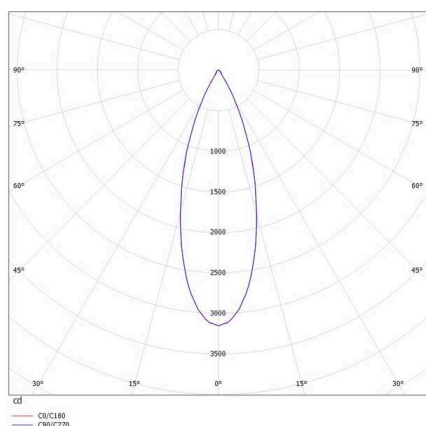

PONTOS

305-624836b27k

PONTOS SQUARE EINBAUSTRALER aus Aluminium, schwarz, ähnlich RAL 9005, Ausstrahlwinkel 36°, Lichtaustritt direkt, schwenkbar 30°, ohne Betriebsgerät, max. 350mA, Dimmbarkeit: siehe Betriebsgerät, IP44/IP20,

SKIZZE

TECHNISCHE DETAILS

Leuchtmittel	LED 13W
Lichtstrom [lm]	810/1250
Strom sekundärseitig [mA]	350
Lichtfarbe	2700K
CRI	>80
Betriebsgerät	ohne Betriebsgerät
Dimmbarkeit	siehe Betriebsgerät
Lichtaustritt	direkt
Ausstrahlwinkel	36°
Spannung	36 VDC
Länge [mm]	89
Breite [mm]	89
Höhe [mm]	80
Deckenausschnitt [mm]	78x78
Einbautiefe [mm]	110
Schutzart	IP44/IP20
Schutzklasse	Schutzklasse III
Material	Aluminium
Farbe Leuchte	schwarz
RAL	9005
Lebensdauer [h]	L80 B10 50 000
Energieeffizienzklasse	E
Nettogewicht [kg]	0,30
EAN-Nummer	9010506045055

LICHTVERTEILUNGSKURVE

Energie Label

Die Werte sind Bemessungswerte. Leistung und Lichtstrom unterliegen initial einer Toleranz von +/- 10%.  
Toleranz der Farbtemperatur: +/- 150 K. Die Werte gelten, wenn nicht anders angegeben, für eine Umgebungstemperatur von 25°C.